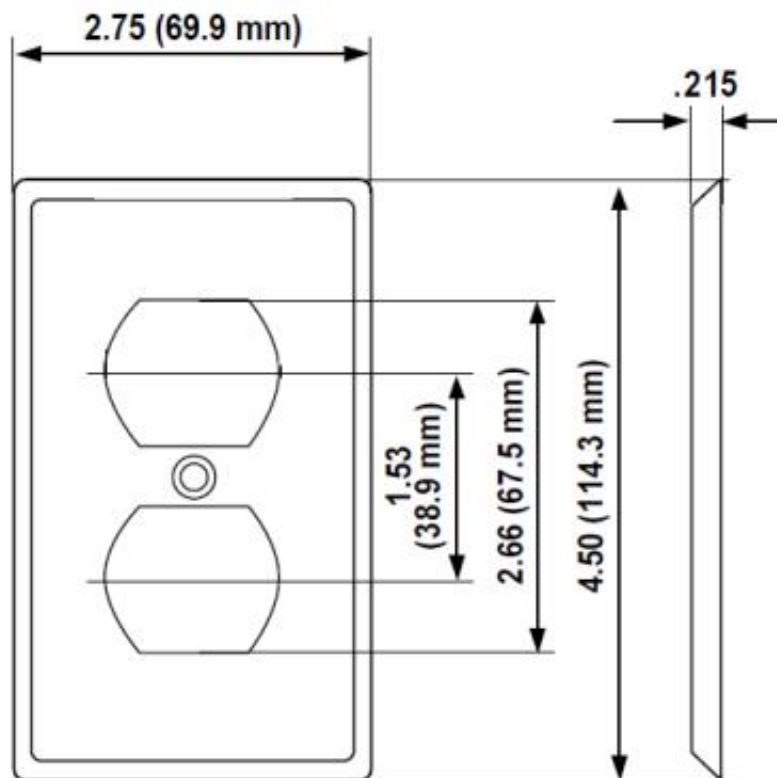

## 80703-RE

Placa de pared para receptáculo de productos dúplex de 1 unidad, unidad de tamaño estándar, nylon termoplástico, Montaje del producto, Estampado en caliente de "emergencia", Tamaño de rotulación negra de 4,8 mm - Rojo

### Información técnica

Características del producto

**Característica :** Estampado en caliente

**Color :** Rojo

**Garantía :** Limitada de diez años

**Material :** Nylon termoplástico

**Montaje :** Dispositivo

**Normas y certificaciones :** UL/CSA

**Texto :** Emergencia

**Tipo :** Tamaño estándar

**Unidad :** 1

**Código UPC :** 078477309940

**País de origen :** United States