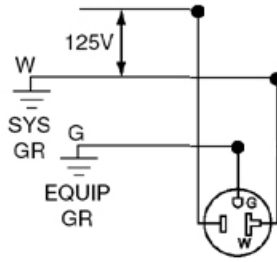

Wiring Diagram

5-20R

SPECIFICATION SUBMITTAL

JOB NAME: ____	CATALOG NUMBERS: ____	
JOB NUMBER: ____	____	____

Leviton Manufacturing Co., Inc.

201 North Service Road, Melville, NY 11747

Telephone: +1-800-323-8920 · FAX: +1-800-832-9538 · Tech Line (8:30AM-7:30PM E.S.T. Monday-Friday):
+1-800-824-3005

Leviton Manufacturing of Canada, Ltd.

165 Hymus Boulevard, Pointe Claire, Quebec H9R 1E9 · Telephone: +1-800-469-7890 ·
FAX: +1-800-824-3005 · www.leviton.com/canada

Leviton S. de R.L. de C.V.

Lago Tana 43, Mexico DF, Mexico CP 11290 · Tel.: (+52)55-5082-1040 · FAX: (+52)5386-
1797 · www.leviton.com.mx

Visit our Website at: www.leviton.com

© 2021 Leviton Manufacturing Co., Inc. All Rights Reserved. Subject to change without notice.

Leviton has a global presence.

If you would like to know where your local Leviton office is located please go to:
www.leviton.com/international/contacts/