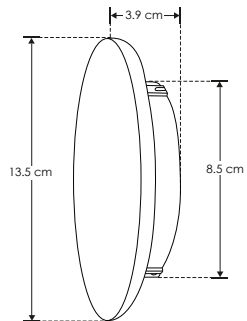

**LED8663SGABE**

[ Acabado negro  
(Blanco cálido) ]

**LED8663SGAWE**

[ Acabado blanco  
(Blanco cálido) ]

<b>Material</b>	Aluminio acabado blanco / negro
<b>Lámpara</b>	Luminario para pared
<b>Ángulo de apertura</b>	360° (Efecto simétrico, salida de luz indirecta trasera)
<b>Color de luz</b>	Blanco cálido
<b>Alimentación</b>	100 - 240 V ca
<b>Potencia</b>	6 W

6 W  
3 000 K  
Blanco cálido

IP 65  
100-240

360°

CRI 80  
FL 300  
lúmenes  
Blanco cálido

**NOM**  
3-4 step  
MACADAM