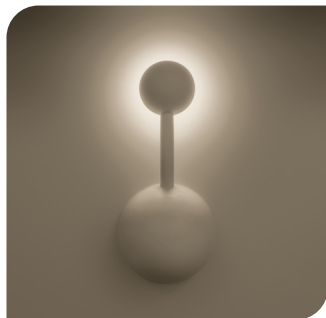

LED6051AE

[Acabado blanco
(Blanco cálido)]

Material	Aluminio acabado blanco
Lámpara	Luminario para pared
Ángulo de apertura	360° (Efecto simétrico, salida de luz trasera)
Color de luz	Blanco cálido
Alimentación	85 - 265 V ca
Potencia	7 W

SOBREPONER / PARED