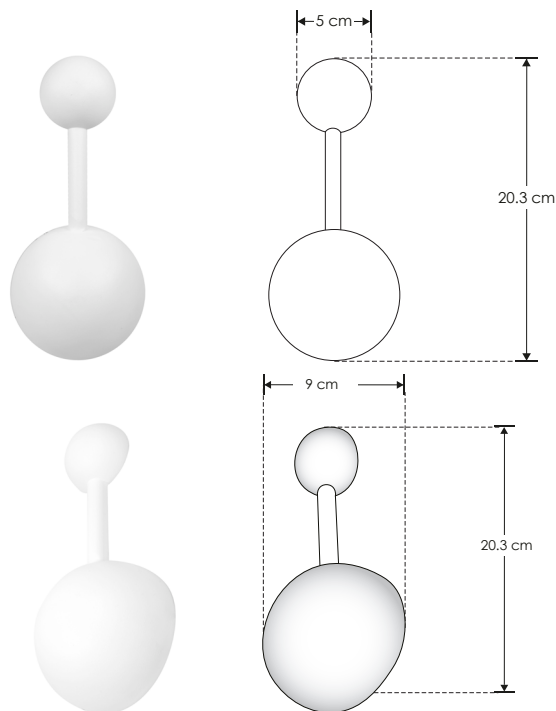

LED6051AE

[Acabado blanco
(Blanco cálido)]

Material	Aluminio acabado blanco
Lámpara	Luminario para pared
Ángulo de apertura	360° (Efecto simétrico, salida de luz trasera)
Color de luz	Blanco cálido
Alimentación	85 - 265 V ca
Potencia	7 W

SOBREPONER / PARED