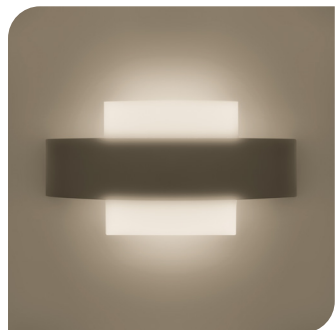

SOBREPONER / PARED

LINEA BAJO COSTO

LED60101E

[Acabado blanco
(Blanco cálido)]

Material	Acero acabado blanco / Acrílico
Lámpara	Luminario para pared
Ángulo de apertura	Efecto simétrico
Color de luz	Blanco cálido
Alimentación	85 - 265 V ca
Potencia	5 W