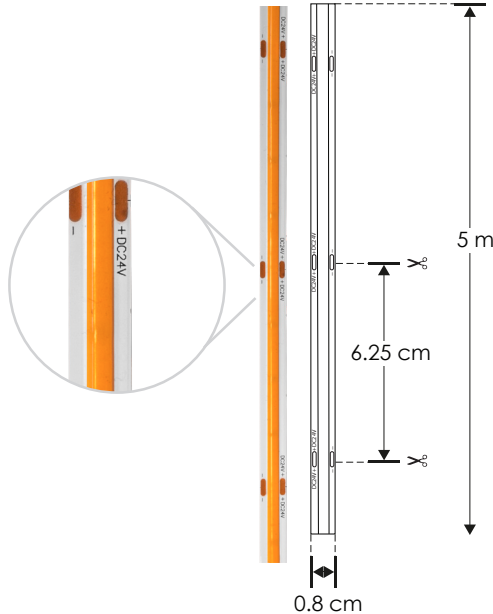

nuevo

LDPBCOBWW24512R

[Blanco cálido
3 000 K]

LDPBCOBZ24512R

[Blanco neutro
4 100 K]

LDPBCOBW24512R

[Blanco
6 000 K]

EXTRAPLANAS / INTERIORES

LÍNEA PROFESIONAL

| | |
|---------------------------|--|
| Material | Pista de cobre / Acabado blanco |
| Lámpara | Tira extraplana para interiores, 512 LEDs por metro tipo LED COB, rollo de 5 metros con cinta 3M autoadherible para su fijación, cortes cada 6.25 cm |
| Ángulo de apertura | 120° |
| Color de luz | Blanco cálido / Blanco neutro / Blanco |
| Alimentación | 24 V cc |
| Potencia | 12 W / metro |
| CRI | 90 |
| PCB | 2 oz doble cara |

NOTA: LED con tono de color controlado.

Por su alta concentración de LEDs es indispensable que este producto vaya montado sobre un perfil de aluminio para disipar el calor ya que fue diseñada especialmente para perfiles de aluminio para producir un efecto uniforme de luz, no produce sombras.

12 W
x metro

24 V cc

6 000 K
Blanco

IP 20

3 000 K
Blanco cálido

4 100 K
Blanco neutro

FL
1.75 - 2.25
lúmenes
x LED

CRI 90