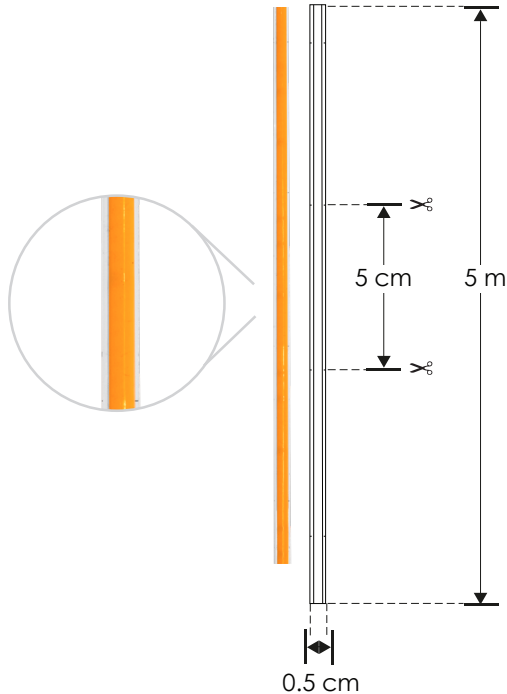

nuevo

LDPBCOBWW24480R5

[Blanco cálido
3 000 K]

LDPBCOBZ24480R5

[Blanco neutro
4 100 K]

LDPBCOBW24480R5

[Blanco
6 000 K]

LÍNEA PROFESIONAL

Material	Pista de cobre / Acabado blanco
Lámpara	Tira extraplana para interiores, 480 LEDs por metro tipo LED COB, rollo de 5 metros con cinta 3M autoadherible para su fijación, cortes cada 5 cm
Ángulo de apertura	120°
Color de luz	Blanco cálido / Blanco neutro / Blanco
Alimentación	24 V cc
Potencia	11 W / metro
CRI	90
PCB	2 oz doble cara

NOTA: LED con tono de color controlado.

Por su alta concentración de LEDs es indispensable que este producto vaya montado sobre un perfil de aluminio para disipar el calor ya que fue diseñada especialmente para perfiles de aluminio para producir un efecto uniforme de luz, no produce sombras.

11 W
x metro

24
V cc

6 000 K
Blanco

IP
20

3 000 K
Blanco cálido

4 100 K
Blanco neutro

FL
1.75 - 2.25
lúmenes
x LED

CRI
90