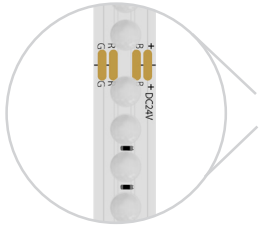

nuevo

LDPBCOBRGB24160

[ RGB ]

EXTRAPLANAS / INTERIORES

## LÍNEA PROFESIONAL

<b>Material</b>	Pista de cobre / Acabado blanco
<b>Lámpara</b>	Tira extraplana para interiores, 160 LEDs por metro tipo LED COB, rollo de 5 metros con cinta 3M autoadherible para su fijación, cortes cada 5 cm
<b>Ángulo de apertura</b>	120°
<b>Color de luz</b>	RGB
<b>Alimentación</b>	24 V cc
<b>Potencia</b>	15 W / metro
<b>PCB</b>	2 oz doble cara

**NOTA:** RGB requiere un controlador (No incluido) para cambio de colores.

LED con tono de color controlado.

Por su alta concentración de LEDs es indispensable que este producto vaya montado sobre un perfil de aluminio para disipar el calor ya que fue diseñada especialmente para perfiles de aluminio para producir un efecto uniforme de luz, no produce sombras.