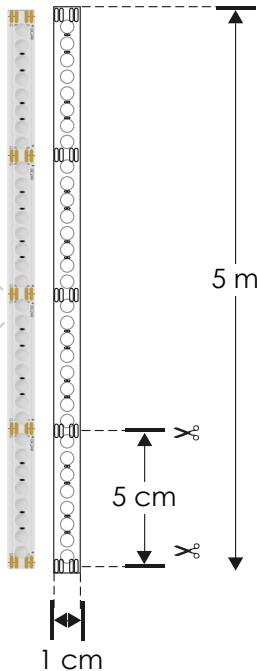

nuevo

LDPBCOBRGB24160

[ RGB ]

EXTRAPLANAS / INTERIORES

## LÍNEA PROFESIONAL

<b>Material</b>	Pista de cobre / Acabado blanco
<b>Lámpara</b>	Tira extraplana para interiores, 160 LEDs por metro tipo LED COB, rollo de 5 metros con cinta 3M autoadherible para su fijación, cortes cada 5 cm
<b>Ángulo de apertura</b>	120°
<b>Color de luz</b>	RGB
<b>Alimentación</b>	24 V cc
<b>Potencia</b>	15 W / metro
<b>PCB</b>	2 oz doble cara

**NOTA:** RGB requiere un controlador (No incluido) para cambio de colores.

LED con tono de color controlado.

Por su alta concentración de LEDs es indispensable que este producto vaya montado sobre un perfil de aluminio para disipar el calor ya que fue diseñada especialmente para perfiles de aluminio para producir un efecto uniforme de luz, no produce sombras.

IP  
20

RGB

15  
W  
x metro

IES  
Archivo  
Fotométrico

24  
V cc

NOM