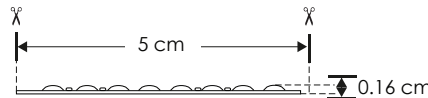

nuevo

LDPBCOBRGB24160

[RGB]

EXTRAPLANAS / INTERIORES

LÍNEA PROFESIONAL

Material	Pista de cobre / Acabado blanco
Lámpara	Tira extraplana para interiores, 160 LEDs por metro tipo LED COB, rollo de 5 metros con cinta 3M autoadherible para su fijación, cortes cada 5 cm
Ángulo de apertura	120°
Color de luz	RGB
Alimentación	24 V cc
Potencia	15 W / metro
PCB	2 oz doble cara

NOTA: RGB requiere un controlador (No incluido) para cambio de colores.

LED con tono de color controlado.

Por su alta concentración de LEDs es indispensable que este producto vaya montado sobre un perfil de aluminio para disipar el calor ya que fue diseñada especialmente para perfiles de aluminio para producir un efecto uniforme de luz, no produce sombras.

IP
20

RGB

15
W
x metro

IES
Archivo
Fotométrico

24
V cc

NOM