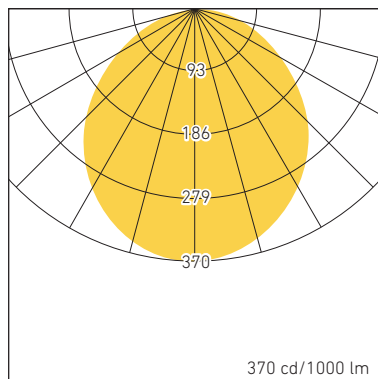

BL FLAT 600

4. FUENTE LUMINOSA

4.1 TIPO	• LED
4.2 TEMPERATURA DE COLOR	• 3000 K • 4000 K • 6000 K
4.3 FLUJO LUMINOSO	SERIE II POTENCIA MEDIA • 250 lm @ 3000 K • 270 lm @ 4000 K • 270 lm @ 6000 K SERIE III POTENCIA ALTA • 720 lm @ 3000 K • 780 lm @ 4000 K • 780 lm @ 6000 K
4.4 IRC	• ≥ 82
4.5 VIDA ÚTIL	• > 60,000 HRS

5. FOTOMETRÍA

5.1 EFICIENCIA DEL SISTEMA	SERIE II POTENCIA MEDIA • 60 lm/W @ 3000 K • 67 lm/W @ 4000 K • 67 lm/W @ 6000 K SERIE III POTENCIA ALTA • 60 lm/W @ 3000 K • 65 lm/W @ 4000 K • 65 lm/W @ 6000 K