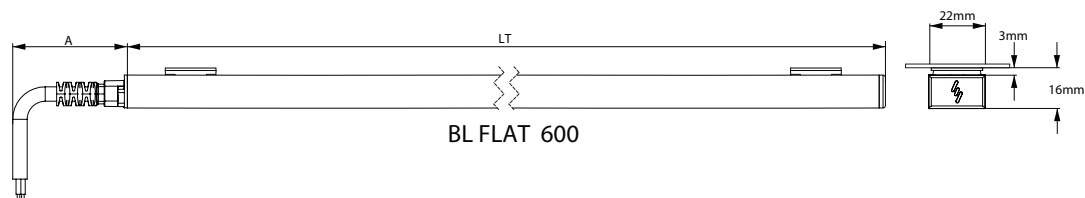

BL FLAT 600

6. DIMENSIONES

6.1 TABLA DE DIMENSIONES

VERSIÓN	DIMENSIONES LUMINARIA INDIVIDUAL			
	LT	A1	A2	A3
600	602 mm	42mm	20mm	20mm

6.2 MÁXIMO DE LUMINARIAS CONECTADAS

		PZS
SERIE II POTENCIA MEDIA		
BL FLAT 600		45
SERIE III POTENCIA ALTA		
BL FLAT 600		15