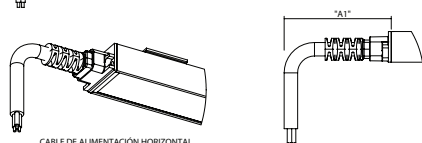

BL FLAT 600

6. DIMENSIONES

6.1 TABLA DE DIMENSIONES

VERSIÓN	DIMENSIONES LUMINARIA INDIVIDUAL			
	LT	A1	A2	A3
600	602 mm	42mm	20mm	20mm

6.2 MÁXIMO DE LUMINARIAS CONECTADAS

		PZS
SERIE II POTENCIA MEDIA		
BL FLAT 600		45
SERIE III POTENCIA ALTA		
BL FLAT 600		15

7. CLAVES DE PRODUCTO

DESCRIPCIÓN	CLAVE
BL FLAT 600 P.M 4W 127V AF 30K BC OP	L6411-1E0 SOBRE PEDIDO
BL FLAT 600 P.M 4W 127V AF 40K BC OP	L6411-110
BL FLAT 600 P.M 4W 127V AF 60K BC OP	L6411-130
BL FLAT 600 P.M 4W 127V AF 40K NG OP	L6411-310 SOBRE PEDIDO
BL FLAT 600 P.M 4W 127V AF 60K NG OP	L6411-330 SOBRE PEDIDO
BL FLAT 600 P.A 12W 127V AF 30K BC OP	L6440-1E0 SOBRE PEDIDO
BL FLAT 600 P.A 12W 127V AF 40K BC OP	L6440-110
BL FLAT 600 P.A 12W 127V AF 60K BC OP	L6440-130
BL FLAT 600 P.A 12W 127V AF 30K NG OP	L6440-3E0 SOBRE PEDIDO
BL FLAT 600 P.A 12W 127V AF 40K NG OP	L6440-310 SOBRE PEDIDO
BL FLAT 600 P.A 12W 127V AF 60K NG OP	L6440-330 SOBRE PEDIDO