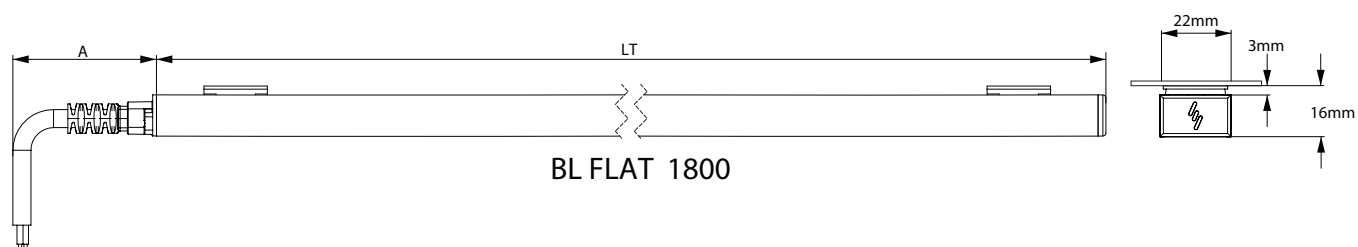

BL FLAT 1800

6. DIMENSIONES

CABLE DE ALIMENTACIÓN VERTICAL

CABLE DE ALIMENTACIÓN LATERAL

6.1 TABLA DE DIMENSIONES

VERSIÓN	DIMENSIONES LUMINARIA INDIVIDUAL			
	LT	A1	A2	A3
1800	1800mm	42mm	20mm	20mm

6.2 MÁXIMO DE LUMINARIAS CONECTADAS

SERIE III POTENCIA ALTA	PZS
BL FLAT 1800	5

7. CLAVES DE PRODUCTO

DESCRIPCIÓN	CLAVE
BL FLAT 1800 P.B 7W 127V AF 30K BC OP	L6419-1E0
BL FLAT 1800 P.B 7W 127V AF 40K BC OP	L6419-110
BL FLAT 1800 P.B 7W 127V AF 60K BC OP	L6419-130