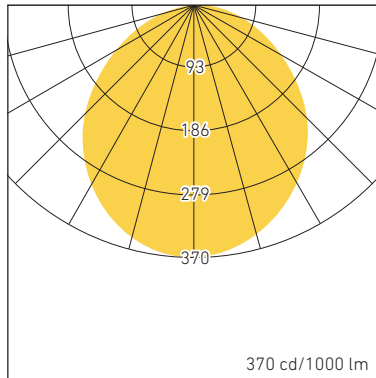

BL FLAT 1800

4. FUENTE LUMINOSA

4.1 TIPO	• LED
4.2 TEMPERATURA DE COLOR	• 3000 K • 4000 K • 6000 K
4.3 FLUJO LUMINOSO	SERIE III POTENCIA ALTA • 2750 lm @ 3000 K • 2275 lm @ 4000 K • 2275 lm @ 6000 K
4.4 IRC	• ≥ 82
4.5 VIDA ÚTIL	• > 60,000 HRS

5. FOTOMETRÍA

5.1 EFICIENCIA DEL SISTEMA	SERIE III POTENCIA ALTA • 65 lm/W @ 3000 K • 65 lm/W @ 4000 K • 65 lm/W @ 6000 K