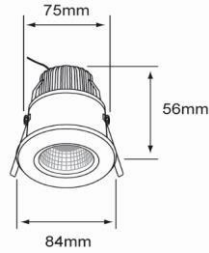

FICHA TÉCNICA

LUMINARIO DE INTERIOR

Tecno Lite
LA LUZ ES TUYA

YDLED-101/30/B

A PRUEBA
DE VAPOR 

CARACTERÍSTICAS

Modelo (s)	YDLED-101/30/B
Nombre (s)	Ninfa
Aplicación	Empotrado en Techo
Material de la carcaza	Aluminio
Terminado	Blanco
Pantalla	Cristal
Índice de Protección [IP]	44
Base (portalámpara)	NA
Tipo de Lámpara	Integrado LED 6.5 W

PARÁMETROS ELÉCTRICOS

Tensión Nominal [V~]	100-240 V ~
Consumo de potencia [W]	6.5 W
Frecuencia Nominal [Hz]	50/60 Hz
Consumo de Corriente [A]	0.07 - 0.03 A
Factor de Potencia [f.p.]	0.5
Flujo luminoso [lm]	380 lm
Temperatura de color [K]	3 000 K
Color de Luz	Blanco cálido
Ángulo de Apertura [°]	24 °
IRC	80
Temperatura de Operación	-20 - 40 °C