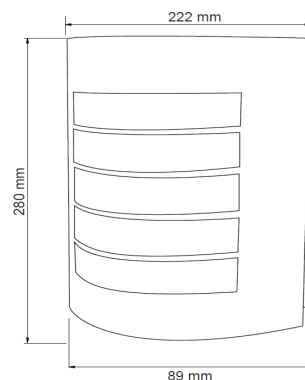

FICHA TÉCNICA

LUMINARIO DE EXTERIOR

Tecno Lite
LA LUZ ES TUYA

H-800/ACI

*Ver instructivo de instalación

CARACTERÍSTICAS

Modelo (s)	H-800/ACI
Nombre (s)	Turin
Aplicación	Muro sin lámpara
Material de la carcasa	Lamina de Acero
Terminado	Acero Inoxidable
Pantalla	PC
Indice de Protección [IP]	45
Base (portalámpara)	Base Media

PARAMETROS ELÉCTRICOS

Tensión Nominal [V~]	100-240 V ~
Consumo de potencia [W]	15 W
Frecuencia Nominal [Hz]	50/60 Hz
Consumo de Corriente [A]	0.15 - 0.06 A
Temperatura de Operación	0 - 40 °C

BENEFICIOS:

Garantía	1 Año
Certificación	NOM-064

NOTA:

Lampara Sugerida	Opcional

Lada sin costo 01 800 777 LITE

www.tecnolite.com.mx

Iluminación Especializada de Occidente S.A. de C.V.

Av. Dr. Angel Leño No.401, Nave 2 Interior B, Fracc. Los Robles C.P. 45134 Zapopan Jal. México