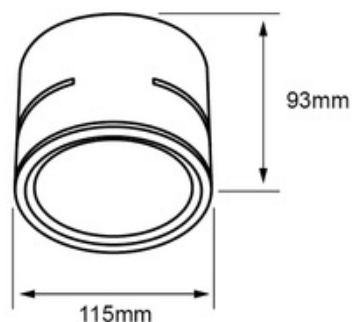

60YSN4024MVN

AMADIO

CARACTERÍSTICAS

Modelo (s):	60YSN4024MVN
Nombre comercial:	Amadio
Aplicación:	Sobreponer en techo
Material de la carcasa:	Aluminio
Terminado:	Negro
Base (portalámpara):	G53
Tipo de lámpara:	AR111 (No incluida)

PARÁMETROS ELÉCTRICOS

Tensión nominal [V~]	100 - 240 V ~
Consumo de potencia [W]	15 W (máx)
Frecuencia nominal [Hz]	50 Hz/60 Hz
Consumo de corriente [A]	0.6 - 0.03 A
Temperatura de operación	-20 - 40 °C

BENEFICIOS

Garantía	1 año
Certificación:	NOM-064

Observaciones

No incluye lámpara
Lámpara sugerida LED AR 111

"No apto para trabajo de voltaje constante en los niveles superiores o inferiores marcados en el producto"

Lada sin costo 01 800 777 LITE

1 AÑO DE GARANTÍA

Iluminación Especializada de Occidente S.A. de C.V

Av. Dr. Angel Leaño No.401, Nave 2 Interior B, Fracc. Los Robles C.P. 45134 Zapopan Jal. México