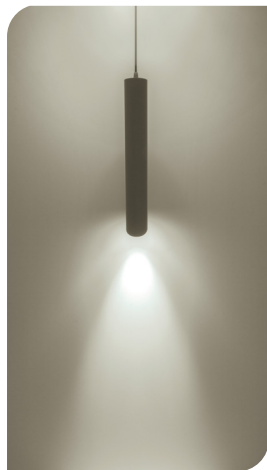

**ILUTUB23CMBG**[Acabado negro
(23 cm)]**ILUTUB30CMBG**[Acabado negro
(30 cm)]**ILUTUB40CMBG**[Acabado negro
(40 cm)]

Material	Aluminio acabado negro con dorado
Base	GU10
Lámpara	Luminario tubular de suspender
Alimentación	85 - 265 V ca
Potencia	50 W máx.

NOTA: No incluye lámpara.