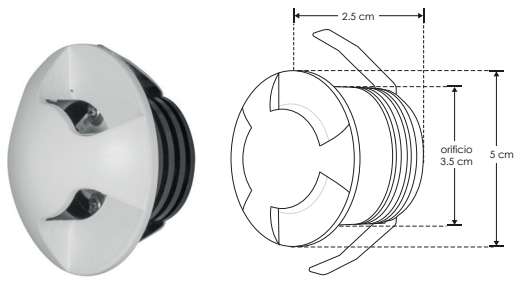

<b>Material</b>	Aluminio acabado blanco
<b>Lámpara</b>	Luminario de cortesia para pared
<b>Ángulo de apertura</b>	120°, 180°, 270°, 360°
<b>Color de luz</b>	Blanco cálido
<b>Alimentación</b>	85 - 265 V ca
<b>Potencia</b>	2.5 W

<b>2.5 W</b>		<b>IP 20</b>	
<b>3 000 K</b> Blanco cálido	<b>120°</b>	<b>180°</b>	<b>270°</b>
<b>NOM</b>	<b>FL 175</b> lúmenes Blanco cálido	<b>3-4 step</b> MACADAM	<b>CRI 80</b>
			<b>orificio 3.5 cm</b>

Ángulo de apertura 120°

Ángulo de apertura 180°

Ángulo de apertura 270°

Ángulo de apertura 360°