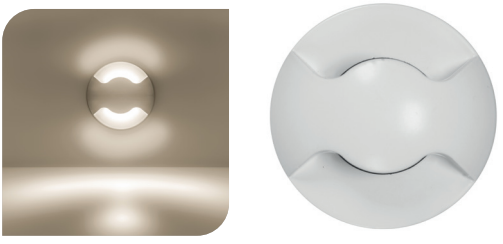

Ángulo de apertura 180°