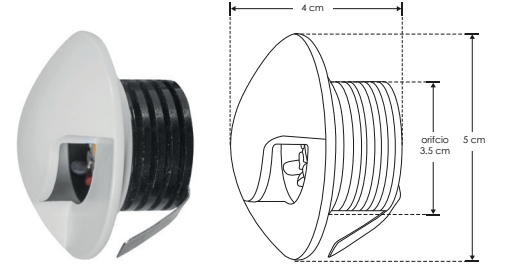

Ángulo de apertura 180°