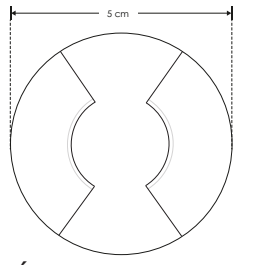

# LINEA BAJO COSTO

- ILUTT001E**
- ILUTT002E**
- ILUTT003E**
- ILUTT004E**

[ Acabado blanco  
(1 salida de luz) ]

[ Acabado blanco  
(2 salida de luz) ]

[ Acabado blanco  
(3 salida de luz) ]

[ Acabado blanco  
(4 salida de luz) ]

<b>Material</b>	Aluminio acabado blanco
<b>Lámpara</b>	Luminario de cortesia para pared
<b>Ángulo de apertura</b>	120°, 180°, 270°, 360°
<b>Color de luz</b>	Blanco cálido
<b>Alimentación</b>	85 - 265 V ca
<b>Potencia</b>	2.5 W

<b>2.5 W</b>		<b>IP 20</b>	
<b>3 000 K</b> Blanco cálido	<b>120°</b>	<b>180°</b>	<b>270°</b>
<b>NOM</b>	<b>FL 175</b> lúmenes Blanco cálido	<b>3-4 step</b> MACADAM	<b>CRI 80</b>
			<b>orificio 3.5 cm</b>

Ángulo de apertura 120°

Ángulo de apertura 180°

Ángulo de apertura 270°

Ángulo de apertura 360°