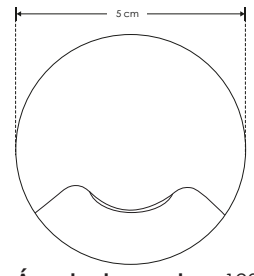

# LINEA BAJO COSTO

- ILUTT001E**
- ILUTT002E**
- ILUTT003E**
- ILUTT004E**

[ Acabado blanco  
(1 salida de luz) ]

[ Acabado blanco  
(2 salida de luz) ]

[ Acabado blanco  
(3 salida de luz) ]

[ Acabado blanco  
(4 salida de luz) ]

<b>Material</b>	Aluminio acabado blanco
<b>Lámpara</b>	Luminario de cortesia para pared
<b>Ángulo de apertura</b>	120°, 180°, 270°, 360°
<b>Color de luz</b>	Blanco cálido
<b>Alimentación</b>	85 - 265 V ca
<b>Potencia</b>	2.5 W

<b>2.5 W</b>		<b>IP 20</b>	
<b>3 000 K</b> Blanco cálido	<b>120°</b>	<b>180°</b>	<b>270°</b>
<b>NOM</b>	<b>FL 175</b> lúmenes Blanco cálido	<b>3-4 step</b> MACADAM	<b>CRI 80</b>
			<b>orificio 3.5 cm</b>

Ángulo de apertura 120°

Ángulo de apertura 180°

Ángulo de apertura 270°

Ángulo de apertura 360°