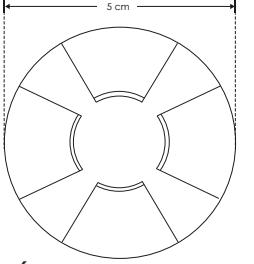

<b>Material</b>	Aluminio acabado blanco
<b>Lámpara</b>	Luminario de cortesia para pared
<b>Ángulo de apertura</b>	120°, 180°, 270°, 360°
<b>Color de luz</b>	Blanco cálido
<b>Alimentación</b>	85 - 265 V ca
<b>Potencia</b>	2.5 W

<b>2.5 W</b>		<b>IP 20</b>	
<b>3 000 K</b> Blanco cálido	<b>120°</b>	<b>180°</b>	<b>270°</b>
<b>NOM</b>	<b>FL 175</b> lúmenes Blanco cálido	<b>3-4 step</b> MACADAM	<b>CRI 80</b>
			<b>orificio 3.5 cm</b>

Ángulo de apertura 120°

Ángulo de apertura 180°

Ángulo de apertura 270°

Ángulo de apertura 360°