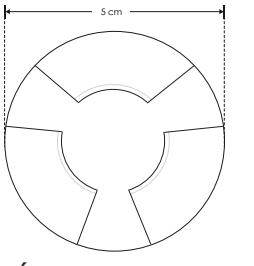

<b>Material</b>	Aluminio acabado blanco
<b>Lámpara</b>	Luminario de cortesia para pared
<b>Ángulo de apertura</b>	120°, 180°, 270°, 360°
<b>Color de luz</b>	Blanco cálido
<b>Alimentación</b>	85 - 265 V ca
<b>Potencia</b>	2.5 W

<b>2.5 W</b>		<b>IP 20</b>	
<b>3 000 K</b> Blanco cálido	<b>120°</b>	<b>180°</b>	<b>270°</b>
<b>NOM</b>	<b>FL 175</b> lúmenes Blanco cálido	<b>3-4 step</b> MACADAM	<b>CRI 80</b>
			<b>orificio 3.5 cm</b>

Ángulo de apertura 120°

Ángulo de apertura 180°

Ángulo de apertura 270°

Ángulo de apertura 360°