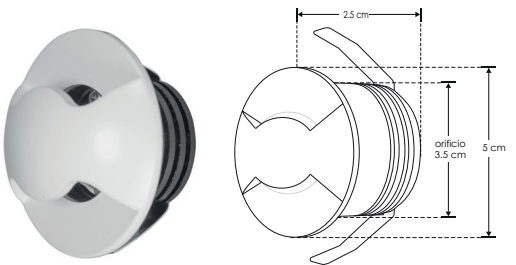

# LINEA BAJO COSTO

- ILUTT001E**
- ILUTT002E**
- ILUTT003E**
- ILUTT004E**

[ Acabado blanco  
(1 salida de luz) ]

[ Acabado blanco  
(2 salida de luz) ]

[ Acabado blanco  
(3 salida de luz) ]

[ Acabado blanco  
(4 salida de luz) ]

<b>Material</b>	Aluminio acabado blanco
<b>Lámpara</b>	Luminario de cortesia para pared
<b>Ángulo de apertura</b>	120°, 180°, 270°, 360°
<b>Color de luz</b>	Blanco cálido
<b>Alimentación</b>	85 - 265 V ca
<b>Potencia</b>	2.5 W

<b>2.5 W</b>		<b>IP 20</b>	
<b>3 000 K</b> Blanco cálido	<b>120°</b>	<b>180°</b>	<b>270°</b>
<b>NOM</b>	<b>FL 175</b> lúmenes Blanco cálido	<b>3-4 step</b> MACADAM	<b>CRI 80</b>
			<b>orificio 3.5 cm</b>

Ángulo de apertura 120°

Ángulo de apertura 180°

Ángulo de apertura 270°

Ángulo de apertura 360°