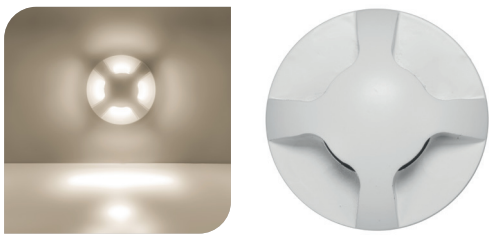

Ángulo de apertura 360°