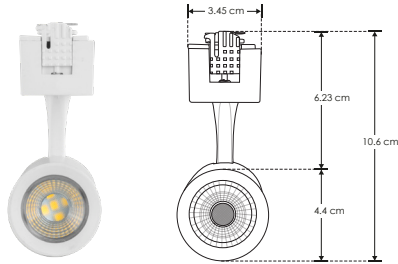

ILUTLA5WWB

 [Acabado negro
(Blanco cálido)]

ILUTLA5WWW

 [Acabado blanco
(Blanco cálido)]

LINEA PROFESIONAL

Material	Aluminio acabado blanco / negro
Base	Riel electrificado
Lámpara	Luminario de LED tipo spot dirigible para riel electrificado
Ángulo de apertura	35°
Color de luz	Blanco cálido
Alimentación	85 - 265 V ca
Potencia	5 W

5 W

FL 350
lúmenes
Blanco cálido

3 000 K
Blanco cálido

IES
Archivo Fotométrico

CRI 90
IP 20
2-3 step
MACADAM

NOM