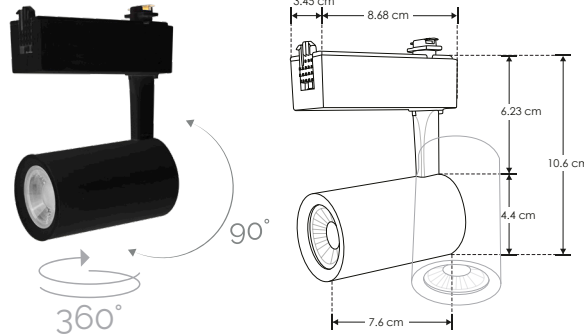

ILUTLA5WWB

 [Acabado negro
(Blanco cálido)]

ILUTLA5WWW

 [Acabado blanco
(Blanco cálido)]

LINEA PROFESIONAL

Material	Aluminio acabado blanco / negro
Base	Riel electrificado
Lámpara	Luminario de LED tipo spot dirigible para riel electrificado
Ángulo de apertura	35°
Color de luz	Blanco cálido
Alimentación	85 - 265 V ca
Potencia	5 W

5 W

FL 350
lúmenes
Blanco cálido

3 000 K
Blanco cálido

IES
Archivo Fotométrico

CRI 90
IP 20
2-3 step
MACADAM

NOM