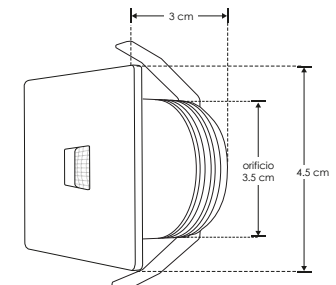

| | |
|---------------------------|----------------------------------|
| Material | Aluminio acabado blanco |
| Lámpara | Luminario de cortesia para pared |
| Ángulo de apertura | 120° |
| Color de luz | Blanco cálido |
| Alimentación | 85 - 265 V ca |
| Potencia | 2.5 W |

2.5 W | 85-265 | IP 20 | 120°

3 000 K (Blanco cálido) | FL 175 lúmenes (Blanco cálido) | 3-4 step MACADAM | CRI 80 | orificio 3.5 cm | **NOM**

ILUSS01E

ILUSS03E

ILUSS04E

ILUSS05E

ILUSS06E