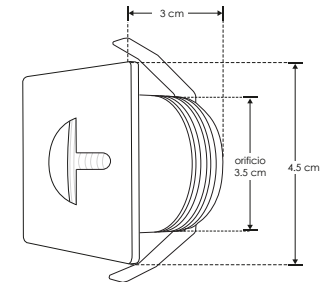

| | |
|---------------------------|----------------------------------|
| Material | Aluminio acabado blanco |
| Lámpara | Luminario de cortesia para pared |
| Ángulo de apertura | 120° |
| Color de luz | Blanco cálido |
| Alimentación | 85 - 265 V ca |
| Potencia | 2.5 W |

2.5 W | 85-265 | IP 20 | 120°

3 000 K (Blanco cálido) | FL 175 lúmenes (Blanco cálido) | 3-4 step MACADAM | CRI 80 | orificio 3.5 cm | **NOM**

ILUSS01E

ILUSS03E

ILUSS04E

ILUSS05E

ILUSS06E