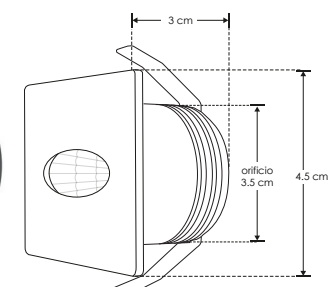

| | |
|---------------------------|----------------------------------|
| Material | Aluminio acabado blanco |
| Lámpara | Luminario de cortesia para pared |
| Ángulo de apertura | 120° |
| Color de luz | Blanco cálido |
| Alimentación | 85 - 265 V ca |
| Potencia | 2.5 W |

2.5 W | 85-265 | IP 20 | 120°

3 000 K (Blanco cálido) | FL 175 lúmenes (Blanco cálido) | 3-4 step MACADAM | CRI 80 | orificio 3.5 cm | **NOM**

ILUSS01E

ILUSS03E

ILUSS04E

ILUSS05E

ILUSS06E