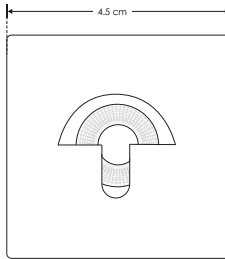

| | |
|---------------------------|----------------------------------|
| Material | Aluminio acabado blanco |
| Lámpara | Luminario de cortesia para pared |
| Ángulo de apertura | 120° |
| Color de luz | Blanco cálido |
| Alimentación | 85 - 265 V ca |
| Potencia | 2.5 W |

2.5 W | 85-265 | IP 20 | 120°

3 000 K (Blanco cálido) | FL 175 lúmenes (Blanco cálido) | 3-4 step MACADAM | CRI 80 | orificio 3.5 cm | **NOM**

ILUSS01E

ILUSS03E

ILUSS04E

ILUSS05E

ILUSS06E