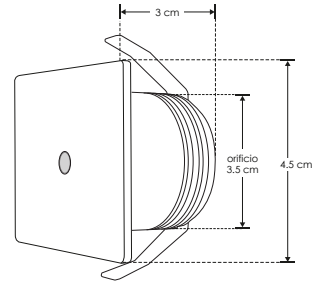

| | |
|---------------------------|----------------------------------|
| Material | Aluminio acabado blanco |
| Lámpara | Luminario de cortesia para pared |
| Ángulo de apertura | 120° |
| Color de luz | Blanco cálido |
| Alimentación | 85 - 265 V ca |
| Potencia | 2.5 W |

2.5 W | 85-265 | IP 20 | 120°

3 000 K (Blanco cálido) | FL 175 lúmenes (Blanco cálido) | 3-4 step MACADAM | CRI 80 | orificio 3.5 cm | **NOM**

ILUSS01E

ILUSS03E

ILUSS04E

ILUSS05E

ILUSS06E