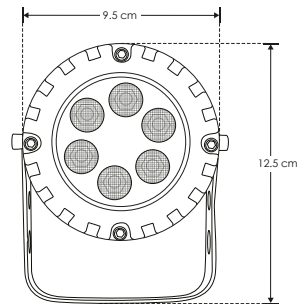

LINEA PROFESIONAL

Material	Aluminio acabado gris
Lámpara	Spot con visera
Ángulo de apertura	30°
Color de luz	Blanco cálido
Alimentación	85 - 265 V ca
Potencia	6 W

iE

SPOT

[Acabado gris
(Blanco cálido)]

ILUSPOT6WWW

3 000 K

Blanco cálido

6
W

85-265

IP
65

30°

FL
480
lúmenes
Blanco cálido

IES
Archivo
Fotométrico