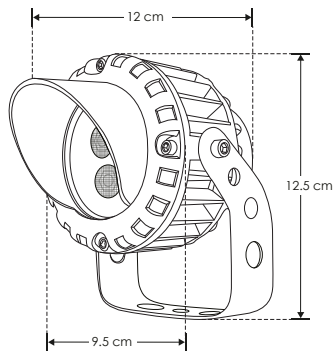

LINEA PROFESIONAL

Material	Aluminio acabado gris
Lámpara	Spot con visera
Ángulo de apertura	30°
Color de luz	Blanco cálido
Alimentación	85 - 265 V ca
Potencia	6 W

iE

SPOT

[Acabado gris
(Blanco cálido)]

ILUSPOT6WWW

3 000 K

Blanco cálido

6
W

85-265

IP
65

30°

FL
480
lúmenes
Blanco cálido

IES
Archivo
Fotométrico