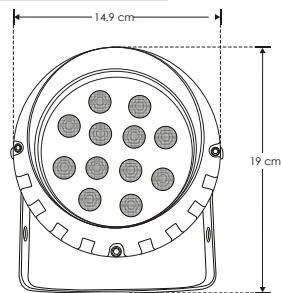

LÍNEA PROFESIONAL

Material	Aluminio acabado gris
Lámpara	Spot con visera
Ángulo de apertura	30°
Color de luz	Blanco cálido
Alimentación	85 - 265 V ca
Potencia	12 W

iE

SPOT

[Acabado gris
(Blanco cálido)]

ILUSPOT12WWW

3 000 K
Blanco cálido

12 W

IP 65

FL 960
lúmenes
Blanco cálido

IES
Archivo
Fotométrico

CRI 80

3-4 step
MACADAM

NOM