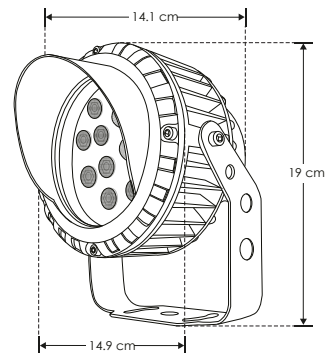

LÍNEA PROFESIONAL

Material	Aluminio acabado gris
Lámpara	Spot con visera
Ángulo de apertura	30°
Color de luz	Blanco cálido
Alimentación	85 - 265 V ca
Potencia	12 W

iE

SPOT

[Acabado gris
(Blanco cálido)]

ILUSPOT12WWW

3 000 K
Blanco cálido

12 W

IP 65

FL 960
lúmenes
Blanco cálido

IES
Archivo
Fotométrico

CRI 80

3-4 step
MACADAM

NOM