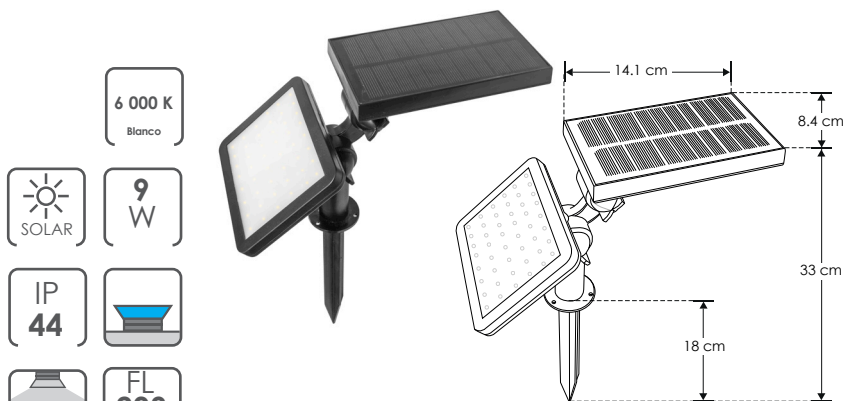

SOLAR / SOBREPONER / PISO

ie

[Acabado negro
(Blanco)]

ILUSOLEST9W

Material	Policarbonato acabado negro
Base	Sobreponer piso
Lámpara	Luminario solar de piso con sensor de oscuridad
Ángulo de apertura	120°
Color de luz	Blanco
Potencia	9 W

NOTA: Tiene una autonomía de 8 horas continuas encendido.

RECOMENDADO
ÁREAS HÚMEDAS Y
LUGARES DE COSTA