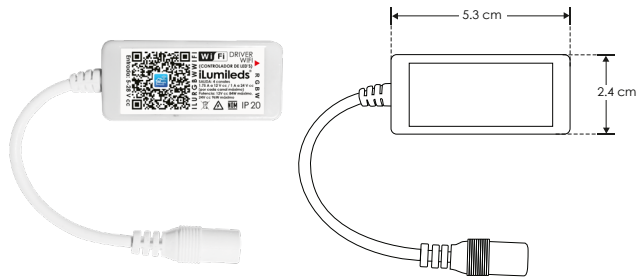

ILURGBWWIFI

LINEA PROFESIONAL

Material	Plástico
Funciones	Controlador inalámbrico vía WIFI para tira de LED RGB y RGBW
Alimentación	5 - 24 V cc, 96 W máx.
Potencia de salida	84 W - 12 V cc / 96 W - 24 V cc

NOTA: Puede ser controlado con la aplicación de descarga gratuita Magic Home para Android y iOS.

84
W

12
V cc
SALIDA

96
W

24
V cc
SALIDA

NOM

IP
20