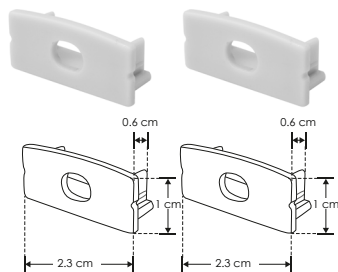

TAPLATILUPA2310

Kit de 2 tapas laterales de plástico para perfil de aluminio ILUPA2310