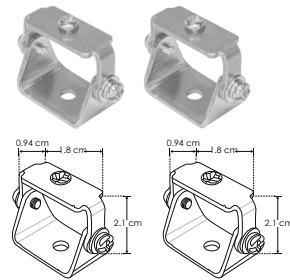

Dirigible

KIT DE PERFIL

IP
20

[Acabado Natural]

Material Kit de perfil de aluminio sin ceja, acabado natural de empotrar o sobreponer de 3 m de largo, para recibir tira extraplana de LEDs

Incluye Mica, kit de 2 tapas laterales y kit de 2 grapas

ilumileds® / ilumileds.com.mx

accesorios **NOTA:** También se venden por separado, únicamente como refacción.

MICDIFILUPA2310

Mica difusa para perfil de aluminio ILUPA2310, rectangular 3 m de largo

TAPLATILUPA2310

Kit de 2 tapas laterales de plástico para perfil de aluminio ILUPA2310

GRAPAILUPA2310

Kit de 2 grapas de metal para sujeción de perfil de aluminio ILUPA2310

SETDIRBAS2310

Kit de 2 bases metálicas dirigibles, incluye soporte hacia el perfil y tornillo de ajuste, para perfil de aluminio ILUPA2310