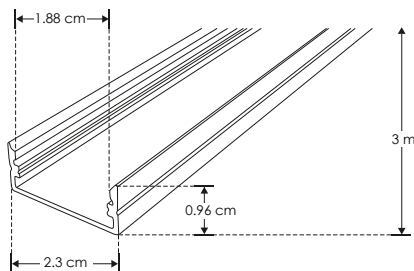

Dirigible

KIT DE PERFIL

IP
20

[Acabado Natural]

Material Kit de perfil de aluminio sin ceja, acabado natural de empotrar o sobreponer de 3 m de largo, para recibir tira extraplana de LEDs

Incluye Mica, kit de 2 tapas laterales y kit de 2 grapas

Puede usarse en exteriores con las tiras de LEDs:

LA28351202730R

LA28351202720X45

LA2835120W30R

LA2835120W20X45R

Se venden por separado

iE

ILUPA2310KIT.