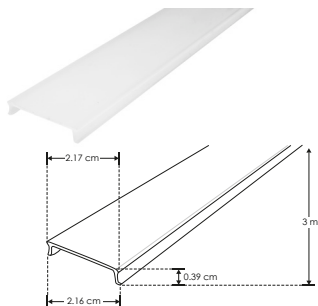

MICDIFILUPA2310

Mica difusa para perfil de aluminio ILUPA2310, rectangular 3 m de largo