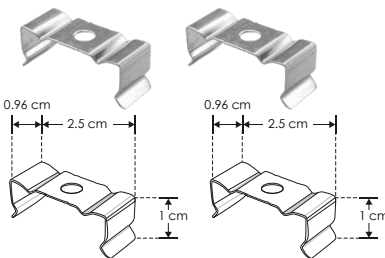

Dirigible

KIT DE PERFIL

IP
20

[Acabado Natural]

Material Kit de perfil de aluminio sin ceja, acabado natural de empotrar o sobreponer de 3 m de largo, para recibir tira extraplana de LEDs

Incluye Mica, kit de 2 tapas laterales y kit de 2 grapas

ilumileds® / ilumileds.com.mx

accesorios **NOTA:** También se venden por separado, únicamente como refacción.

MICDIFILUPA2310

Mica difusa para perfil de aluminio ILUPA2310, rectangular 3 m de largo

TAPLATILUPA2310

Kit de 2 tapas laterales de plástico para perfil de aluminio ILUPA2310

GRAPAILUPA2310

Kit de 2 grapas de metal para sujeción de perfil de aluminio ILUPA2310

SETDIRBAS2310

Kit de 2 bases metálicas dirigibles, incluye soporte hacia el perfil y tornillo de ajuste, para perfil de aluminio ILUPA2310