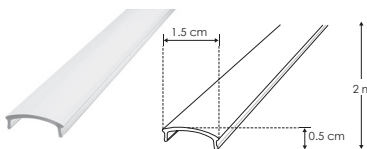

## ILUPA1205KIT.

IP  
20

[ Acabado Natural ]

Dirigible

KIT DE PERFIL

**Material** Kit de perfil de aluminio sin ceja, acabado natural de sobreponer dirigible de 2 m de largo, para recibir tira extraplana de LEDs

### MICDIFILUPA1205

Mica difusa para perfil de aluminio ILUPA1205, rectangular 2 m de largo