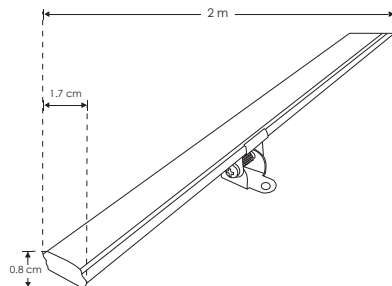

## ILUPA1205KIT.

IP  
20

[ Acabado Natural ]

Dirigible

KIT DE PERFIL

**Material** Kit de perfil de aluminio sin ceja, acabado natural de sobreponer dirigible de 2 m de largo, para recibir tira extraplana de LEDs

### MICDIFILUPA1205

Mica difusa para perfil de aluminio ILUPA1205, rectangular 2 m de largo