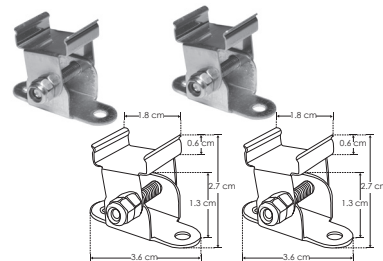

## ILUPA1205KIT.

IP  
20

[ Acabado Natural ]

Dirigible

KIT DE PERFIL

**Material** Kit de perfil de aluminio sin ceja, acabado natural de sobreponer dirigible de 2 m de largo, para recibir tira extraplana de LEDs

### MICDIFILUPA1205

Mica difusa para perfil de aluminio ILUPA1205, rectangular 2 m de largo

### TAPLATILUPA1205

Kit de 2 tapas laterales de plástico para perfil de aluminio ILUPA1205

### GRAPAILUPA1205

Kit de 2 grapas de plástico para sujeción de perfil de aluminio ILUPA1205