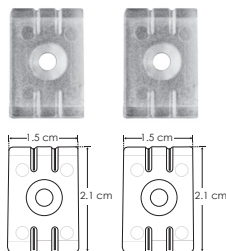

## ILUPA1205KIT.

IP  
20

[ Acabado Natural ]

Dirigible

KIT DE PERFIL

**Material** Kit de perfil de aluminio sin ceja, acabado natural de sobreponer dirigible de 2 m de largo, para recibir tira extraplana de LEDs

**Incluye** Mica, kit de 2 tapas laterales, kit de 2 grapas y kit de 2 bases metalicas dirigibles

**accesorios** **NOTA:** También se venden por separado, únicamente como refacción.

### MICDIFILUPA1205

Mica difusa para perfil de aluminio ILUPA1205, rectangular 2 m de largo

### TAPLATILUPA1205

Kit de 2 tapas laterales de plástico para perfil de aluminio ILUPA1205