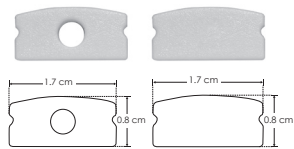

## ILUPA1205KIT.

IP  
20

[ Acabado Natural ]

Dirigible

KIT DE PERFIL

**Material** Kit de perfil de aluminio sin ceja, acabado natural de sobreponer dirigible de 2 m de largo, para recibir tira extraplana de LEDs

### MICDIFILUPA1205

Mica difusa para perfil de aluminio ILUPA1205, rectangular 2 m de largo