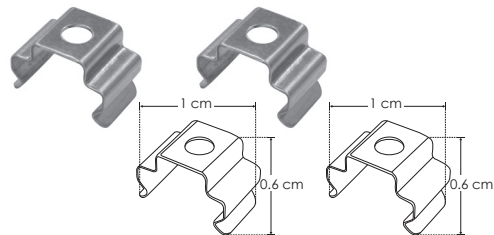

**Material** Kit de perfil de aluminio sin ceja, acabado natural de sobreponer o empotrar de 2 m de largo, para recibir tira extraplana de LEDs

**Incluye** Mica, kit de 2 tapas laterales y kit de 2 grapas

**accesorios** **NOTA:** También se venden por separado, únicamente como refacción.

MICDIFILUPA07

Mica difusa para perfil de aluminio ILUPA07, rectangular 2 m de largo

SETILUPA07

Kit de 2 tapas laterales de plástico para perfil de aluminio ILUPA07

GRAPAILUPA07

Kit de 2 grapas de metal para sujeción de perfil de aluminio ILUPA07