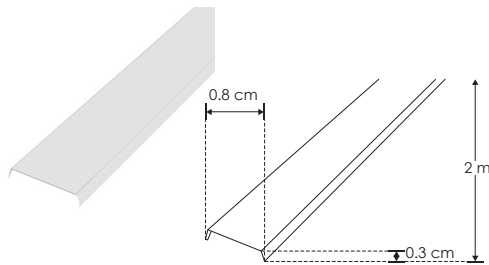

MICDIFILUPA07

Mica difusa para perfil de aluminio ILUPA07, rectangular 2 m de largo