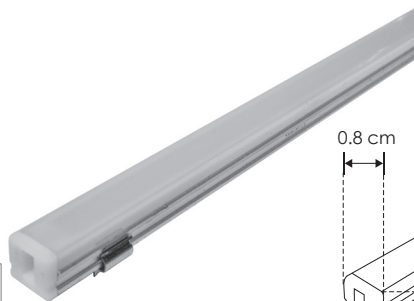

IP  
20

Perfil pequeño

KIT DE PERFIL

ILUPA07KIT.

[ Acabado Natural ]

Tiras de LEDs  
recomendadas:

LDPB2216WW241205	LDPB2216W242105R
LDPB2216W241205R	LDPBCOBWW24480R5
LDPB2216W241205R	LDPBCOBZ24480R5
LDPB2216WW242105	LDPBCOBW24480R5

**Material** Kit de perfil de aluminio sin ceja, acabado natural de sobreponer o empotrar de 2 m de largo, para recibir tira extraplana de LEDs

**Incluye** Mica, kit de 2 tapas laterales y kit de 2 grapas

**accesorios** **NOTA:** También se venden por separado, únicamente como refacción.

MICDIFILUPA07

Mica difusa para perfil de aluminio ILUPA07, rectangular 2 m de largo

SETILUPA07

Kit de 2 tapas laterales de plástico para perfil de aluminio ILUPA07