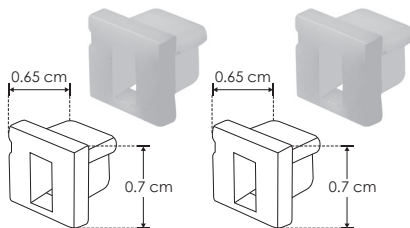

**Material** Kit de perfil de aluminio sin ceja, acabado natural de sobreponer o empotrar de 2 m de largo, para recibir tira extraplana de LEDs

**Incluye** Mica, kit de 2 tapas laterales y kit de 2 grapas

**accesorios** **NOTA:** También se venden por separado, únicamente como refacción.

MICDIFILUPA07

Mica difusa para perfil de aluminio ILUPA07, rectangular 2 m de largo

SETILUPA07

Kit de 2 tapas laterales de plástico para perfil de aluminio ILUPA07