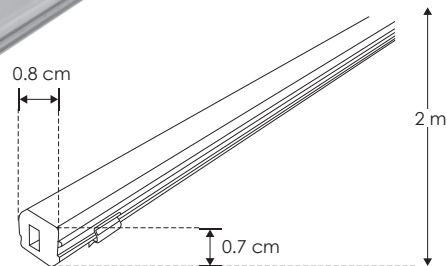

IP  
20

Perfil pequeño

KIT DE PERFIL

ILUPA07KIT.

[ Acabado Natural ]

Tiras de LEDs  
recomendadas:

LDPB2216WW241205	LDPB2216W242105R
LDPB2216W241205R	LDPBCOBWW24480R5
LDPB2216W241205R	LDPBCOBZ24480R5
LDPB2216WW242105	LDPBCOBW24480R5

**Material** Kit de perfil de aluminio sin ceja, acabado natural de sobreponer o empotrar de 2 m de largo, para recibir tira extraplana de LEDs

**Incluye** Mica, kit de 2 tapas laterales y kit de 2 grapas