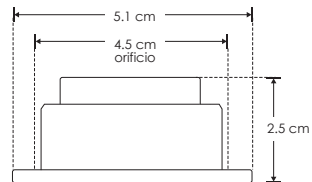

iL

EMPOTRAR

ILUNOV3WWDIR[Acabado blanco
(Blanco cálido)]**ILUNOV3WWDIR**[Acabado blanco
(Blanco)]

Material	Aluminio acabado blanco
Lámpara	Luminario de empotrar dirígitel redondo
Ángulo de apertura	120°
Color de luz	Blanco cálido / Blanco
Alimentación	100 - 240 V ca
Potencia	3 W

3 W	 100-240
IP 20	
FL 120°	FL 180 lúmenes Blanco cálido
FL 190 lúmenes Blanco	3 000 K Blanco cálido
6 000 K Blanco	orificio  4.5 cm
3-4 step MACADAM	CRI 80

NOM