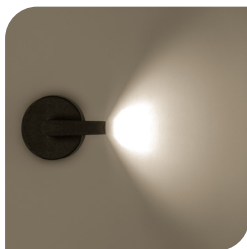

SOBREPONER / PARED

**ILULED3WB**

[ Acabado negro  
(Blanco cálido) ]

**ILULED3WW**

[ Acabado blanco  
(Blanco cálido) ]

<b>Material</b>	Aluminio acabado blanco / negro
<b>Lámpara</b>	Luminario giratorio de pared
<b>Ángulo de apertura</b>	120°
<b>Ángulo de ajuste</b>	360°
<b>Color de luz</b>	Blanco cálido
<b>Alimentación</b>	85 - 265 V ca
<b>Potencia</b>	3 W

**3 000 K**

Blanco cálido

**3 W**

85-265

**IP 54**

**120°**

**FL 240**  
lúmenes  
Blanco cálido

**CRI 80**