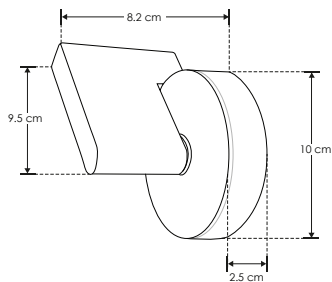

SOBREPONER / PARED

**ILULED3WB**

[ Acabado negro  
(Blanco cálido) ]

**ILULED3WW**

[ Acabado blanco  
(Blanco cálido) ]

<b>Material</b>	Aluminio acabado blanco / negro
<b>Lámpara</b>	Luminario giratorio de pared
<b>Ángulo de apertura</b>	120°
<b>Ángulo de ajuste</b>	360°
<b>Color de luz</b>	Blanco cálido
<b>Alimentación</b>	85 - 265 V ca
<b>Potencia</b>	3 W

**3 000 K**

Blanco cálido

**3 W**

85-265

**IP 54**

**120°**

**FL 240**  
lúmenes  
Blanco cálido

**CRI 80**

**3-4 step**  
MACADAM

**DIRIGIBLE 360°**

**NOM**