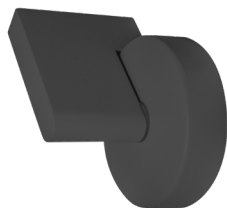

SOBREPONER / PARED

**ILULED3WB**

[ Acabado negro  
(Blanco cálido) ]

**ILULED3WW**

[ Acabado blanco  
(Blanco cálido) ]

<b>Material</b>	Aluminio acabado blanco / negro
<b>Lámpara</b>	Luminario giratorio de pared
<b>Ángulo de apertura</b>	120°
<b>Ángulo de ajuste</b>	360°
<b>Color de luz</b>	Blanco cálido
<b>Alimentación</b>	85 - 265 V ca
<b>Potencia</b>	3 W

**3 000 K**

Blanco cálido

**3 W**

85-265

**IP 54**

**120°**

**FL 240**  
lúmenes  
Blanco cálido

**CRI 80**