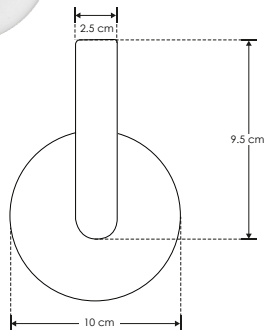

SOBREPONER / PARED

**ILULED3WB**

[ Acabado negro  
(Blanco cálido) ]

**ILULED3WW**

[ Acabado blanco  
(Blanco cálido) ]

<b>Material</b>	Aluminio acabado blanco / negro
<b>Lámpara</b>	Luminario giratorio de pared
<b>Ángulo de apertura</b>	120°
<b>Ángulo de ajuste</b>	360°
<b>Color de luz</b>	Blanco cálido
<b>Alimentación</b>	85 - 265 V ca
<b>Potencia</b>	3 W

**3 000 K**

Blanco cálido

**3 W**

85-265

**IP 54**

**120°**

**FL 240**  
lúmenes  
Blanco cálido

**CRI 80**

**3-4 step**  
MACADAM

**DIRIGIBLE 360°**

**NOM**