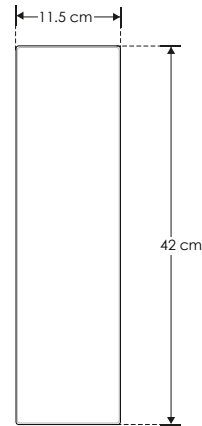

iL**ILULED114212WB**[Acabado negro
(Blanco cálido)]**ILULED114212WW**[Acabado blanco
(Blanco cálido)]

SOBREPONER / PARED

Material	Aluminio acabado blanco / negro
Lámpara	Luminario de 42 cm de pared para sobreponer
Ángulo de apertura	110°
Color de luz	Blanco cálido
Alimentación	100 - 240 V ca
Potencia	12 W

2 700 K Blanco cálido	12 W
100-240	IP 65
FL 720 Lámparas Blanco cálido	CRI 80
3-4 step MACADAM	NOM