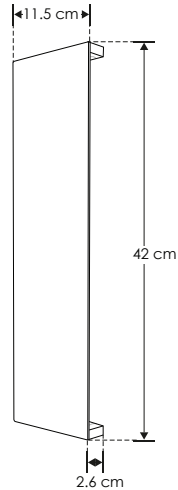

iL**ILULED114212WB**[Acabado negro
(Blanco cálido)]**ILULED114212WW**[Acabado blanco
(Blanco cálido)]

SOBREPONER / PARED

Material	Aluminio acabado blanco / negro
Lámpara	Luminario de 42 cm de pared para sobreponer
Ángulo de apertura	110°
Color de luz	Blanco cálido
Alimentación	100 - 240 V ca
Potencia	12 W

2 700 K Blanco cálido	12 W
100-240	IP 65
FL 720 Lámparas Blanco cálido	CRI 80
3-4 step MACADAM	NOM