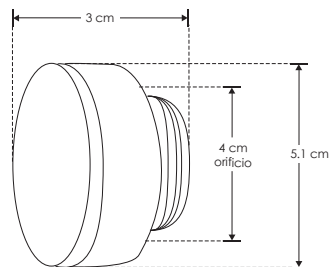

## LINEA BAJO COSTO

<b>Material</b>	Aluminio acabado blanco / Acrílico
<b>Lámpara</b>	Luminario de cortesía para pared
<b>Ángulo de apertura</b>	Efecto simétrico lateral
<b>Color de luz</b>	Blanco cálido
<b>Alimentación</b>	100 - 265 V ca
<b>Potencia</b>	1 W