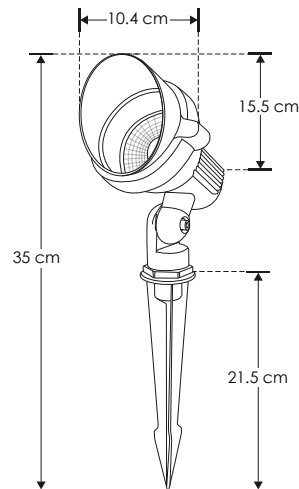

SOBREPONER / PISO

ILUEST7WWW

[ Acabado negro  
(Blanco cálido) ]

<b>Material</b>	Aluminio acabado negro
<b>Lámpara</b>	Luminario tipo estaca con visera
<b>Ángulo de apertura</b>	30°
<b>Color de luz</b>	Blanco cálido
<b>Alimentación</b>	85 - 265 V ca
<b>Potencia</b>	7 W

7 W	3 000 K Blanco cálido
85-265	IP 65
	30°
FL 480 lúmenes Blanco cálido	CRI 80
3-4 step MACADAM	NOM