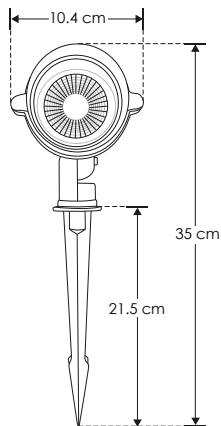

SOBREPONER / PISO

ILUEST7WWW

[ Acabado negro  
(Blanco cálido) ]

<b>Material</b>	Aluminio acabado negro
<b>Lámpara</b>	Luminario tipo estaca con visera
<b>Ángulo de apertura</b>	30°
<b>Color de luz</b>	Blanco cálido
<b>Alimentación</b>	85 - 265 V ca
<b>Potencia</b>	7 W

7 W	3 000 K Blanco cálido
85-265	IP 65
	30°
FL 480 lúmenes Blanco cálido	CRI 80
3-4 step MACADAM	NOM