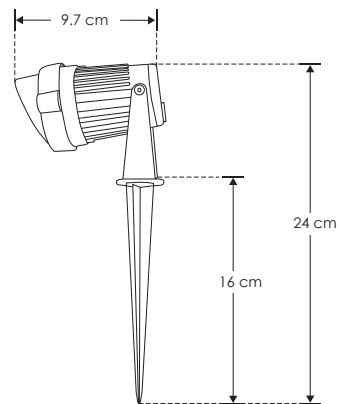

SOBREPONER / PISO

ILUEST5WW

[Acabado negro
(Blanco cálido)]

Material	Aluminio acabado negro
Lámpara	Luminario tipo estaca con visera
Ángulo de apertura	60°
Color de luz	Blanco cálido
Alimentación	85 - 265 V ca
Potencia	5 W

3 000 K

Blanco cálido

5 W

85-265

IP 65

FL 400
lúmenes
Blanco cálido

CRI 80

3-4
step
MACADAM