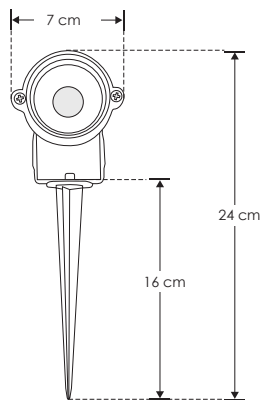

SOBREPONER / PISO

ILUEST5WW

[Acabado negro
(Blanco cálido)]

Material	Aluminio acabado negro
Lámpara	Luminario tipo estaca con visera
Ángulo de apertura	60°
Color de luz	Blanco cálido
Alimentación	85 - 265 V ca
Potencia	5 W