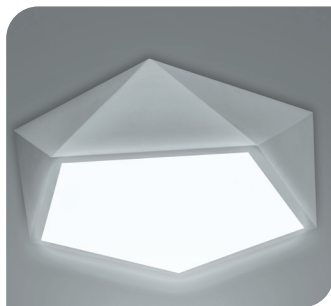

SOBREPONER / TECHO

ILUDXX72317W

[Acabado blanco
(Blanco cálido)]

Material	Aluminio acabado blanco
Lámpara	Luminario de sobreponer
Ángulo de apertura	Efecto simétrico
Color de luz	Blanco cálido
Alimentación	100 - 240 V ca
Potencia	18 W

18
W

IP
20

180°

FL
1 080
lúmenes
Blanco cálido

3 000 K
Blanco cálido

CRI
80

3-4
step
MACADAM

NOM