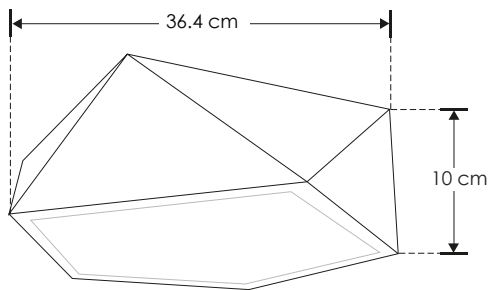

SOBREPONER / TECHO

ILUDXX72317W

[Acabado blanco
(Blanco cálido)]

Material	Aluminio acabado blanco
Lámpara	Luminario de sobreponer
Ángulo de apertura	Efecto simétrico
Color de luz	Blanco cálido
Alimentación	100 - 240 V ca
Potencia	18 W

18
W

IP
20

180°

FL
1 080
lúmenes
Blanco cálido

3 000 K
Blanco cálido

CRI
80

3-4
step
MACADAM

NOM