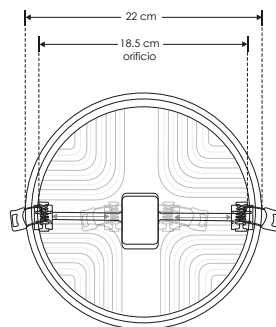

EMPOTRAR / SOBREPONER / TECHO

ILUDOWNDUAL32WWW

[Acabado blanco (blanco cálido)]

ILUDOWNDUAL32WW

[Acabado blanco (blanco)]

Material	Aluminio acabado blanco difusor de policarbonato
Lámpara	Luminario redondo de techo para empotrar con clips ajustables de 5 a 18.5 cm o sobreponer con ILUSOPDUAL9Y32
Ángulo de apertura	120°
Color de luz	Blanco cálido / Blanco
Alimentación	85 - 265 V ca
Potencia	32 W

NOTA: Se adapta a bote integral de 8.5 y 11.5 cm de orificio

RECOMENDADO
ÁREAS HÚMEDAS Y
LUGARES DE COSTA

32
W

85-265

IP
51

120°

3 000 K

Blanco cálido

FL
2 880
lúmenes
Blanco cálido

FL
3 200
lúmenes
Blanco

6 500 K

Blanco

orificio
5-18.5 cm

CRI
80

3-4
step
MACADAM

PC
POLICARBONATO