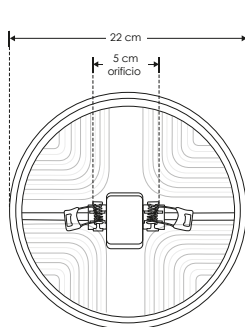

EMPOTRAR / SOBREPONER / TECHO

ILUDOWNDUAL32WWW

[Acabado blanco (blanco cálido)]

ILUDOWNDUAL32WW

[Acabado blanco (blanco)]

Material	Aluminio acabado blanco difusor de policarbonato
Lámpara	Luminario redondo de techo para empotrar con clips ajustables de 5 a 18.5 cm o sobreponer con ILUSOPDUAL9Y32
Ángulo de apertura	120°
Color de luz	Blanco cálido / Blanco
Alimentación	85 - 265 V ca
Potencia	32 W

NOTA: Se adapta a bote integral de 8.5 y 11.5 cm de orificio

RECOMENDADO
ÁREAS HÚMEDAS Y
LUGARES DE COSTA

32
W

85-265

IP
51

120°

3 000 K

Blanco cálido

FL
2 880
lúmenes
Blanco cálido

FL
3 200
lúmenes
Blanco

6 500 K

Blanco

orificio
5-18.5 cm

CRI
80

3-4
step
MACADAM

PC
POLICARBONATO