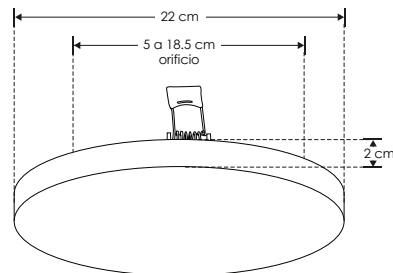

EMPOTRAR / SOBREPONER / TECHO

ILUDOWNDUAL32WWW

[Acabado blanco (blanco cálido)]

ILUDOWNDUAL32WW

[Acabado blanco (blanco)]

Material	Aluminio acabado blanco difusor de policarbonato
Lámpara	Luminario redondo de techo para empotrar con clips ajustables de 5 a 18.5 cm o sobreponer con ILUSOPDUAL9Y32
Ángulo de apertura	120°
Color de luz	Blanco cálido / Blanco
Alimentación	85 - 265 V ca
Potencia	32 W

NOTA: Se adapta a bote integral de 8.5 y 11.5 cm de orificio

RECOMENDADO
ÁREAS HÚMEDAS Y
LUGARES DE COSTA

32
W

85-265

IP
51

120°

3 000 K

Blanco cálido