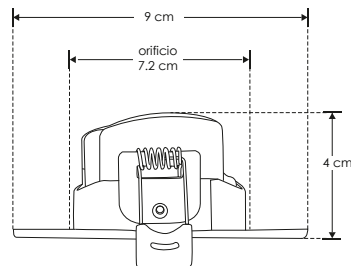

100-240

**IP
51****FL
400**
lúmenes
Blancoorificio
7.2 cm**CRI
80**3-4
step
MACADAM2 700 K
Blanco cálido5 500 K
Blanco**PC**
POLICARBONATO**NOM**

Material	Polycarbonato acabado blanco / negro
Lámpara	Luminario cuadrado de empotrar en techo dirigible
Ángulo de apertura	42°
Color de luz	Blanco cálido / Blanco
Alimentación	100 - 240 V ca
Potencia	5 W