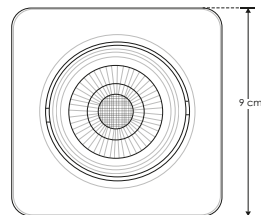

iL**ILUDOWN21ACBWW**[Acabado negro
(blanco cálido)]**ILUDOWN21ACBW**[Acabado negro
(blanco)]**ILUDOWN21ACWWW**[Acabado blanco
(blanco cálido)]**ILUDOWN21ACWW**[Acabado blanco
(blanco)]RECOMENDADO
ÁREAS HÚMEDAS Y
LUGARES DE COSTA**5
W**

100-240

**IP
51****FL
400**
lúmenes
Blancoorificio
7.2 cm**CRI
80**3-4
step
MACADAM2 700 K
Blanco cálido5 500 K
Blanco**PC**
POLICARBONATO**NOM**

Material	Polycarbonato acabado blanco / negro
Lámpara	Luminario cuadrado de empotrar en techo dirigible
Ángulo de apertura	42°
Color de luz	Blanco cálido / Blanco
Alimentación	100 - 240 V ca
Potencia	5 W