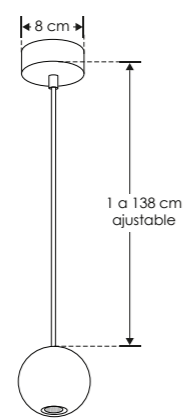

ajustable 1 - 85 cm

ajustable 1 - 138 cm

ILUONCRE4.5W06

ILUONCRE4.5W07

ILUONCRE4.5W06
ILUONCRE4.5W07

ilumileds®
LÍNEA europea
THE ART OF LIGHTING

Elemento de iluminación suspendido en techo.

Características:

MATERIAL DE CONSTRUCCIÓN:
Concreto acabado gris.

TIPO DE INSTALACIÓN:
Suspendido.

TEMPERATURA DE COLOR CORRELACIONADA:
3 000 K (Blanco cálido).

Parámetros Técnicos:

VOLTAJE DE ALIMENTACIÓN:
85-265 V ~ 50/60 Hz (0.05-0.02 A).

POTENCIA:
4.5 W

GRADO DE PROTECCIÓN:
IP20 (Para uso en interiores).

ÁNGULO DE APERTURA:
38°

FLUJO LUMINOSO:
360 lm

CRI 80