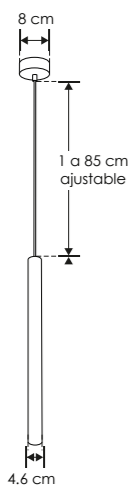

ajustable 1 - 85 cm

ajustable 1 - 138 cm

ILUONCRE4.5W06

ILUONCRE4.5W07

ILUONCRE4.5W06
ILUONCRE4.5W07

ilumileds®
LÍNEA europea
THE ART OF LIGHTING

Elemento de iluminación suspendido en techo.

Características:

MATERIAL DE CONSTRUCCIÓN:
Concreto acabado gris.

TIPO DE INSTALACIÓN:
Suspendido.

TEMPERATURA DE COLOR CORRELACIONADA:
3 000 K (Blanco cálido).

Parámetros Técnicos:

VOLTAJE DE ALIMENTACIÓN:
85-265 V ~ 50/60 Hz (0.05-0.02 A).

POTENCIA:
4.5 W

GRADO DE PROTECCIÓN:
IP20 (Para uso en interiores).

ÁNGULO DE APERTURA:
38°

FLUJO LUMINOSO:
360 lm

CRI 80