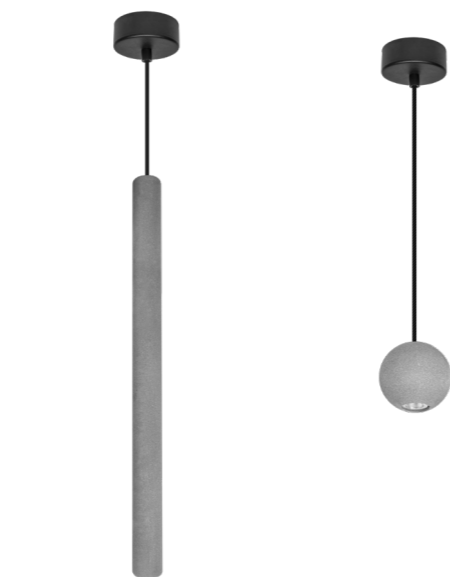

ajustable 1 - 85 cm

ajustable 1 - 138 cm

ILUONCRE4.5W06

ILUONCRE4.5W07

ILUONCRE4.5W06
ILUONCRE4.5W07

ilumileds®
LÍNEA europea
THE ART OF LIGHTING

Elemento de iluminación suspendido en techo.

Características:

MATERIAL DE CONSTRUCCIÓN:
Concreto acabado gris.

TIPO DE INSTALACIÓN:
Suspendido.

TEMPERATURA DE COLOR CORRELACIONADA:
3 000 K (Blanco cálido).

Parámetros Técnicos:

VOLTAJE DE ALIMENTACIÓN:
85-265 V ~ 50/60 Hz (0.05-0.02 A).

POTENCIA:
4.5 W

GRADO DE PROTECCIÓN:
IP20 (Para uso en interiores).

ÁNGULO DE APERTURA:
38°

FLUJO LUMINOSO:
360 lm

CRI 80