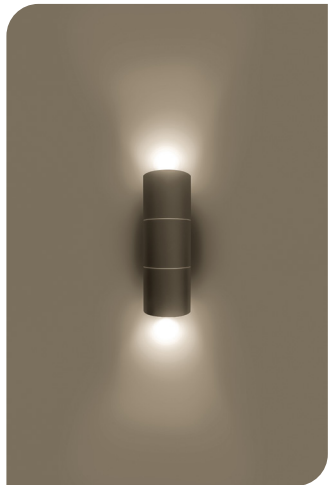

SOBREPONER / PARED

**ILUCIL2GU10IP54B**

[ Acabado negro ]

**ILUCIL2GU10IP54W**

[ Acabado blanco ]

<b>Material</b>	Aluminio acabado blanco / negro
<b>Base</b>	GU10
<b>Lámpara</b>	Luminario para pared
<b>Ángulo de apertura</b>	120° (Efecto de luz hacia arriba y hacia abajo)
<b>Alimentación</b>	100 - 240 V ca
<b>Potencia</b>	70 W máx. (35 W por cada base GU10)

**Nota:** No incluye lámparas.