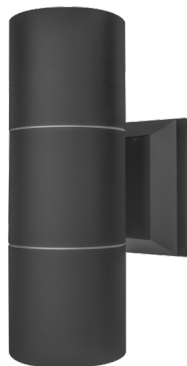

SOBREPONER / PARED

**ILUCIL2GU10IP54B**

[ Acabado negro ]

**ILUCIL2GU10IP54W**

[ Acabado blanco ]

<b>Material</b>	Aluminio acabado blanco / negro
<b>Base</b>	GU10
<b>Lámpara</b>	Luminario para pared
<b>Ángulo de apertura</b>	120° (Efecto de luz hacia arriba y hacia abajo)
<b>Alimentación</b>	100 - 240 V ca
<b>Potencia</b>	70 W máx. (35 W por cada base GU10)

**Nota:** No incluye lámparas.