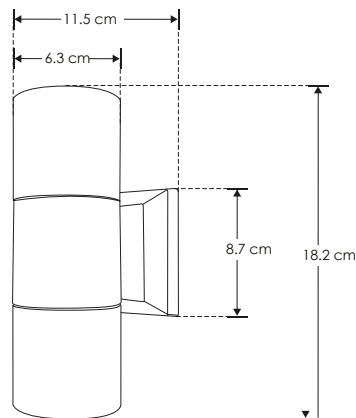

SOBREPONER / PARED

**ILUCIL2GU10IP54B**

[ Acabado negro ]

**ILUCIL2GU10IP54W**

[ Acabado blanco ]

<b>Material</b>	Aluminio acabado blanco / negro
<b>Base</b>	GU10
<b>Lámpara</b>	Luminario para pared
<b>Ángulo de apertura</b>	120° (Efecto de luz hacia arriba y hacia abajo)
<b>Alimentación</b>	100 - 240 V ca
<b>Potencia</b>	70 W máx. (35 W por cada base GU10)