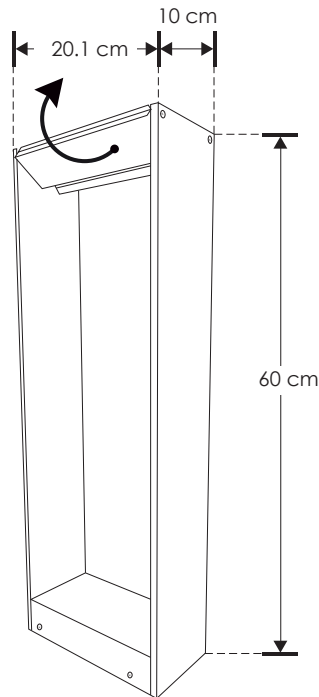

SOBREPONER / PISO

**ILUB0126W60SG**

[ Acabado gris claro  
(Blanco cálido) ]

<b>Material</b>	Aluminio acabado gris claro
<b>Lámpara</b>	Luminario tipo bolarado 2 salidas laterales dirigibles
<b>Ángulo de apertura</b>	120° ajustables
<b>Color de luz</b>	Blanco cálido
<b>Alimentación</b>	100 - 240 V ca
<b>Potencia</b>	10 W

3 000 K

Blanco cálido

10  
W

100-240

IP  
54

120°  
Ajustables

FL  
700  
lúmenes  
Blanco cálido

CRI  
80