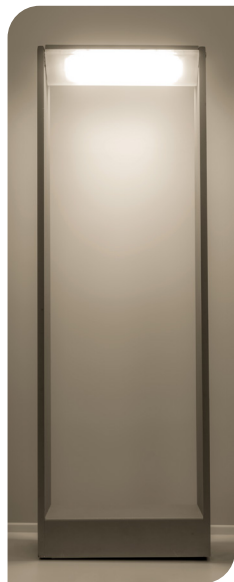

SOBREPONER / PISO

**ILUB0126W60SG**

[ Acabado gris claro  
(Blanco cálido) ]

<b>Material</b>	Aluminio acabado gris claro
<b>Lámpara</b>	Luminario tipo bolarado 2 salidas laterales dirigibles
<b>Ángulo de apertura</b>	120° ajustables
<b>Color de luz</b>	Blanco cálido
<b>Alimentación</b>	100 - 240 V ca
<b>Potencia</b>	10 W

3 000 K

Blanco cálido

10  
W

100-240

IP  
54

120°  
Ajustables

FL  
700  
lúmenes  
Blanco cálido

CRI  
80