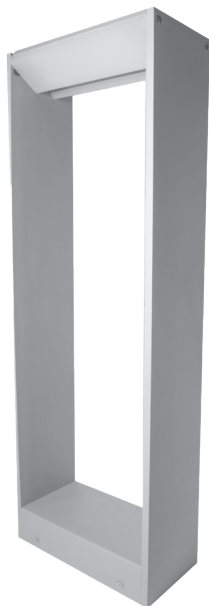

SOBREPONER / PISO

**ILUB0126W60SG**

[ Acabado gris claro  
(Blanco cálido) ]

<b>Material</b>	Aluminio acabado gris claro
<b>Lámpara</b>	Luminario tipo bolarado 2 salidas laterales dirigibles
<b>Ángulo de apertura</b>	120° ajustables
<b>Color de luz</b>	Blanco cálido
<b>Alimentación</b>	100 - 240 V ca
<b>Potencia</b>	10 W

3 000 K

Blanco cálido

10  
W

100-240

IP  
54

120°  
Ajustables

FL  
700  
lúmenes  
Blanco cálido

CRI  
80

3-4  
step  
MACADAM