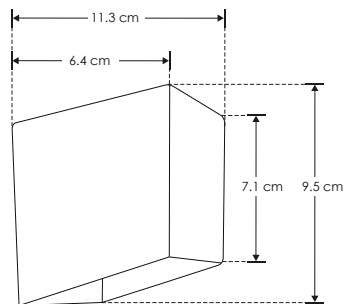

iL

SOBREPONER / PARED

ILU50766WBIP54[Acabado negro
(Blanco cálido)]**ILU50766WWIP54**[Acabado blanco
(Blanco cálido)]

Material	Aluminio acabado blanco / negro
Lámpara	Luminario para pared
Ángulo de apertura	120° (Efecto simétrico)
Color de luz	Blanco cálido
Alimentación	85 - 265 V ca
Potencia	6 W