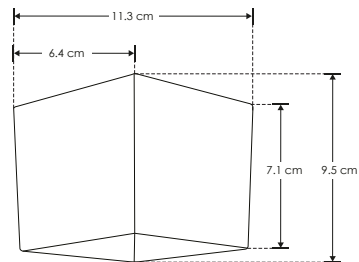

iL

SOBREPONER / PARED

ILU50766WBIP54[Acabado negro
(Blanco cálido)]**ILU50766WWIP54**[Acabado blanco
(Blanco cálido)]

Material	Aluminio acabado blanco / negro
Lámpara	Luminario para pared
Ángulo de apertura	120° (Efecto simétrico)
Color de luz	Blanco cálido
Alimentación	85 - 265 V ca
Potencia	6 W