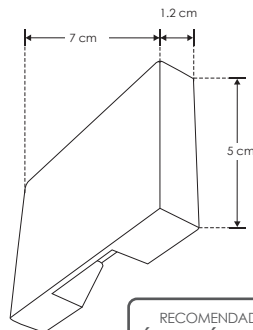

Material	Policarbonato acabado blanco / negro
Lámpara	Luminario de cortesia para pared
Ángulo de apertura	120°
Color de luz	Blanco cálido
Alimentación	85 - 265 V ca
Potencia	1 W

NOTA: Producto DOB, controlador y fuente luminosa comparten la misma placa, sensible a variaciones de voltaje o corriente, consulte manual de operación.