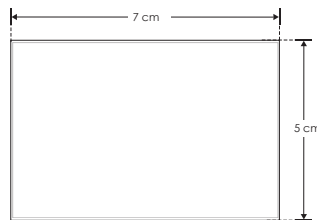

Material	Policarbonato acabado blanco / negro
Lámpara	Luminario de cortesia para pared
Ángulo de apertura	120°
Color de luz	Blanco cálido
Alimentación	85 - 265 V ca
Potencia	1 W

NOTA: Producto DOB, controlador y fuente luminosa comparten la misma placa, sensible a variaciones de voltaje o corriente, consulte manual de operación.