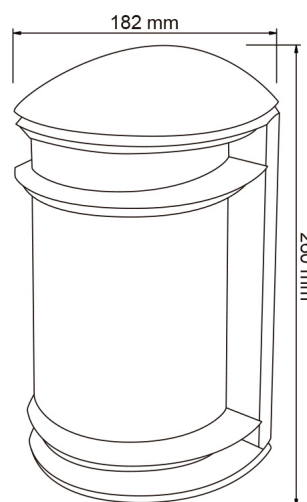

H-945/S

URBINO

CARACTERÍSTICA

Modelo (s)	H-945_S
Nombre comercial	URBINO
Aplicación	Muro
Material de la carcasa	Aluminio
Terminado	Satinado
Distribución de luz	E27

PARÁMETROS ELÉCTRICOS

Tensión Nominal [V~]	100 - 240 V ~
Consumo de potencia [W]	15 W
Frecuencia Nominal [Hz]	50 Hz/60 Hz
Consumo de corriente	0.15 - 0.06 A
Temperatura de	0 - 40 °C

BENEFICIOS

Garantía	1 año

Observaciones

Lámpara sugerida fluorescente 15 W, Este luminario puede ser utilizado en exterior, pero debe de estar siempre en un lugar bajo techo

Lada sin costo 01 800 777 LITE

1

AÑO DE GARANTÍA

Iluminación Especializada de Occidente S.A. de C.V

Av. Dr. Angel Leaño No.401, Nave 2 B, Fracc. Los Robles C.P. 45134 Zapopan Jal. México