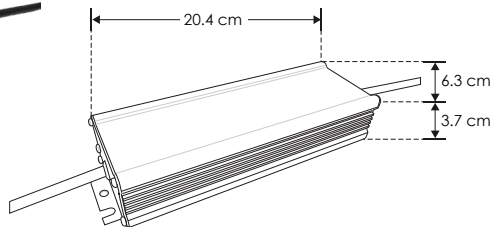

FP200W24EXT

[24 V cc]

LINEA PROFESIONAL

Material	Aluminio
Funciones	Fuente de poder voltaje constante uso exterior
Voltaje de operación	24 V cc
Alimentación	100 - 240 V ca (Auto-Ajustable)
Potencia de salida	200 W
Carga máxima	160 W
Eficiencia	80%

200
W

24
V cc
SALIDA

IP
67

NOM