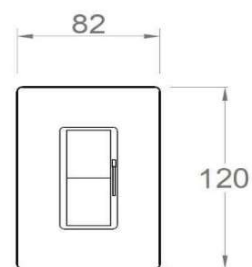

Dimensiones en milímetros

Estevez S.A. de C.V.
Av. Niños Héroes 2272
Col. Barrera
C.P. 44150
Guadalajara, Jalisco
México

Tel.: (33) 3615 5158
Fax.: (33) 3615 5671

info@estevez.com.mx
www.estevez.com.mx

ESTEVEZ®