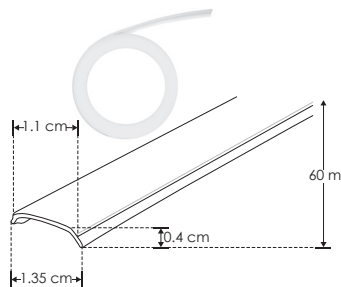

Mica continua de 60 m disponible

KIT DE PERFIL

IP
20

iE

[Acabado Natural]

DXAP06KIT.

Material Kit de perfil de aluminio con ceja, acabado natural de empotrar de 2 m de largo, para recibir tira extraplana de LEDs

Incluye Mica, kit de 2 tapas laterales y kit de 2 grapas

accesorios **NOTA:** También se venden por separado, únicamente como refacción.

ACRDIFDXAP06

Mica difusa para perfil de aluminio DXAP06, rectangular 2 m de largo

ENDCAPDXAP06.

Kit de 2 tapas laterales de plástico para perfil de aluminio DXAP06

GRAPADXAP06

Kit de 2 grapas de metal para sujeción de perfil de aluminio DXAP06

ACLEDXA010206CO

Mica difusa continua para perfil de aluminio DXAP01, DXAP02 y DXAP06
Se vende por separado en múltiplos de 10 m, máximo 60 m