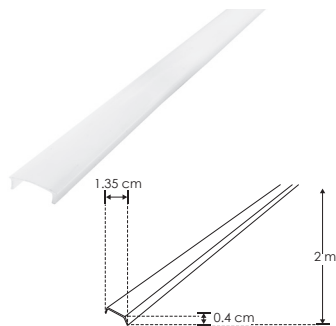

Mica continua de 60 m disponible

KIT DE PERFIL

IP
20

iE

[Acabado Natural]

DXAP06KIT.

Material Kit de perfil de aluminio con ceja, acabado natural de empotrar de 2 m de largo, para recibir tira extraplana de LEDs

Incluye Mica, kit de 2 tapas laterales y kit de 2 grapas

accesorios **NOTA:** También se venden por separado, únicamente como refacción.

ACRDIFDXAP06

Mica difusa para perfil de aluminio DXAP06, rectangular 2 m de largo

ENDCAPDXAP06.

Kit de 2 tapas laterales de plástico para perfil de aluminio DXAP06

GRAPADXAP06

Kit de 2 grapas de metal para sujeción de perfil de aluminio DXAP06

ACLEDXA010206CO

Mica difusa continua para perfil de aluminio DXAP01, DXAP02 y DXAP06
Se vende por separado en múltiplos de 10 m, máximo 60 m