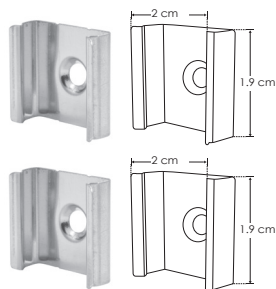

Mica continua de 60 m disponible

KIT DE PERFIL

IP
20

iE

[Acabado Natural]

DXAP06KIT.

Material Kit de perfil de aluminio con ceja, acabado natural de empotrar de 2 m de largo, para recibir tira extraplana de LEDs

Incluye Mica, kit de 2 tapas laterales y kit de 2 grapas

accesorios **NOTA:** También se venden por separado, únicamente como refacción.

ACRDIFDXAP06

Mica difusa para perfil de aluminio DXAP06, rectangular 2 m de largo

ENDCAPDXAP06.

Kit de 2 tapas laterales de plástico para perfil de aluminio DXAP06

GRAPADXAP06

Kit de 2 grapas de metal para sujeción de perfil de aluminio DXAP06

ACLEDXA010206CO

Mica difusa continua para perfil de aluminio DXAP01, DXAP02 y DXAP06
Se vende por separado en múltiplos de 10 m, máximo 60 m