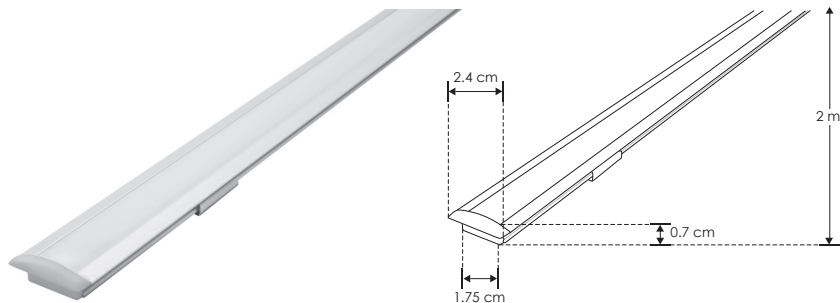

Mica continua de 60 m disponible

KIT DE PERFIL

IP
20

iE

[Acabado Natural]

DXAP06KIT.

Material Kit de perfil de aluminio con ceja, acabado natural de empotrar de 2 m de largo, para recibir tira extraplana de LEDs

Incluye Mica, kit de 2 tapas laterales y kit de 2 grapas

accesorios **NOTA:** También se venden por separado, únicamente como refacción.

ACRDIFDXAP06

Mica difusa para perfil de aluminio DXAP06, rectangular 2 m de largo

ENDCAPDXAP06.

Kit de 2 tapas laterales de plástico para perfil de aluminio DXAP06

GRAPADXAP06

Kit de 2 grapas de metal para sujeción de perfil de aluminio DXAP06

ACLEDXA010206CO

Mica difusa continua para perfil de aluminio DXAP01, DXAP02 y DXAP06
Se vende por separado en múltiplos de 10 m, máximo 60 m