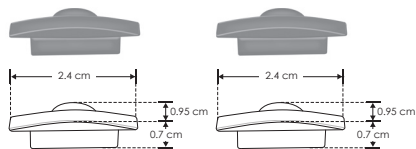

Mica continua de 60 m disponible

KIT DE PERFIL

IP
20

iE

[Acabado Natural]

DXAP06KIT.

Material Kit de perfil de aluminio con ceja, acabado natural de empotrar de 2 m de largo, para recibir tira extraplana de LEDs

Incluye Mica, kit de 2 tapas laterales y kit de 2 grapas

accesorios **NOTA:** También se venden por separado, únicamente como refacción.

ACRDIFDXAP06

Mica difusa para perfil de aluminio DXAP06, rectangular 2 m de largo

ENDCAPDXAP06.

Kit de 2 tapas laterales de plástico para perfil de aluminio DXAP06

GRAPADXAP06

Kit de 2 grapas de metal para sujeción de perfil de aluminio DXAP06

ACLEDXA010206CO

Mica difusa continua para perfil de aluminio DXAP01, DXAP02 y DXAP06
Se vende por separado en múltiplos de 10 m, máximo 60 m