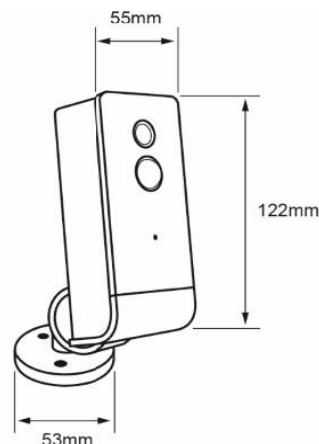

CAMEXT5SVCDTCW

CARACTERÍSTICAS

Modelo (s):	CAMEXT5SVCDTCW
Frecuencia de Trabajo:	Wifi / 2.4 GHz
Material de la carcasa:	PC+ABS
Terminado:	Blanco y Negro
Índice de Protección [IP]:	65

PARAMETROS ELÉCTRICOS

Tensión Nominal [V~]:	5
Consumo de potencia [W]:	4.5 W
Frecuencia de Trabajo:	2.4 GHz
Consumo de Corriente [A]:	1 A
Píxeles de la cámara:	2.0 Megas
Distancia de la cámara:	10 metros
Angulo de Vision:	140°
WIFI:	IEEE802.11b/g/n
Temperatura de Operación:	-20 °C / 50 °C
Protocolos de comunicación:	TCP/IP,HTTP,DHCP,DNS

BENEFICIOS

Horas de vida [h]	NA
Atenuable	NA
Garantía:	1 Año
Certificación:	NOM-208

OBSERVACIONES:

Incluye adaptado Micro USB de 5V/1A
Baterías Recargables Incluidas: 3.6 V 6700 mAh Lithium x 2
Soporta SD card 128G

Lada sin costo 01 800 777 LITE

1 AÑO DE GARANTÍA

*Iluminación Especializada de Occidente S.A. de C.V.
Av. Dr. Ángel Leaño No.401, 2B Fracc. Los Robles C.P. 45134 Zapopan Jal. México*