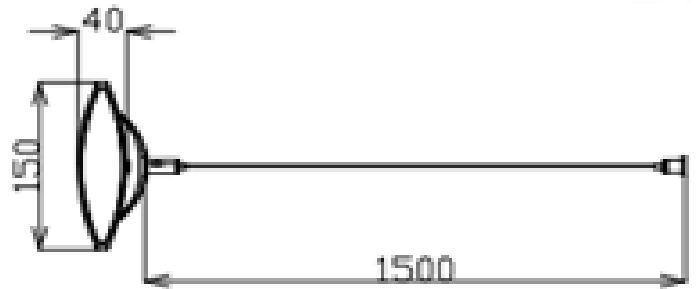

ALFCLED1286B

CARACTERÍSTICAS

Modelo (s):	ALFCLED1286B
Nombre (s):	NA
Aplicación:	Sobreponer
Material de la carcasa:	Aluminio
Terminado:	Blanco
Pantalla:	NA
Índice de Protección [IP]:	NA
Base (portalámpara):	NA

PARAMETROS ELÉCTRICOS

Tensión Nominal [V~]:	NA
Consumo de potencia [W]:	NA
Frecuencia Nominal [Hz]:	NA
Consumo de Corriente [A]:	NA
Temperatura de Operación:	NA

BENEFICIOS

Garantía:	1 año
Certificación:	NA

OBSERVACIONES:

Accesorio de interconexión / sobreponer para modelos:
50LFCLED1286MVCCB, 50LFCLED1286MVCCN y
50LFCLED1286MVCCS

Lada sin costo 800 777 LITE (5483)

NOM

1

AÑO DE GARANTÍA

*Iluminación Especializada de Occidente S.A. de C.V.
Av. Dr. Ángel Leaño No.401, 2B Fracc. Los Robles C.P. 45134 Zapopan Jal. México*