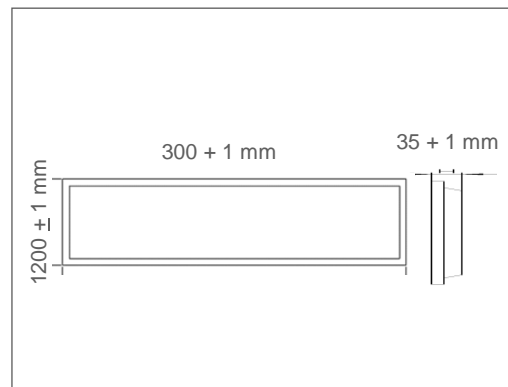

APLICACIONES

- Oficinas
- Pasillos
- Hospitales
- Establecimientos

≈30%↓
AHORRO DE
ENERGÍA

50 000 hrs
VIDA ÚTIL

5
AÑOS DE
GARANTÍA

NOM

ESPECIFICACIONES TÉCNICAS

| | |
|---------------------------------------|--------------------------------------|
| Potencia | 36 W |
| Equivalencia | 3 x fluor 14W T5 2 x fluor 32W T8 |
| Flujo Luminoso | 4 320 lm |
| Temperatura de Color | 3 000 K / 4 000 K / 6 500 K |
| Eficacia | 120 lm/W |
| Tensión Nominal | 100-277 V~ |
| Factor de Potencia | >0.90 |
| Índice de Protección | IP20 |
| Protección contra Impactos Mecánicos | IK02 |
| Ángulo de Apertura | 114° |
| Atenuable | No |
| Índice de Reproducción de Color (IRC) | >80 |
| Vida Útil | 50 000 h (L80B50@25°C) |
| Distorsión de Armónicas (THD) | <20% |
| Frecuencia | 50/60 Hz |
| Temperatura de Operación | -10°C ~ 45°C |
| Temperatura de Almacenaje | -20°C ~ 70°C |
| Garantía | 5 años |
| Material de la Luminaria | Aluminio |
| Material del Difusor | Poliestireno |

DISEÑO TÉCNICO (mm)

DIAGRAMA FOTOMÉTRICO

DIAGRAMA ILUMINACIÓN - DISTANCIA

DATOS LOGÍSTICOS

| Clave | Descripción | Pieza Caja | Peso (g) | EAN 10 | Dimensiones EAN10 (mm) | Peso EAN 10 (g) | EAN 40 | Dimensiones EAN40 (mm) | Peso EAN 40 (g) |
|-------|---------------------------------------|------------|----------|---------------|------------------------|-----------------|---------------|------------------------|-----------------|
| 89377 | LEDVANCE PANEL PFM 36W 300x1200 3000K | 5 | 1 553 | 4058075765696 | 330x1230x43 | 1833 | 4058075765702 | 355x1250x235 | 10065 |
| 89378 | LEDVANCE PANEL PFM 36W 300x1200 4000K | 5 | 1 553 | 4058075765719 | 330x1230x43 | 1833 | 4058075765726 | 355x1250x235 | 10065 |
| 89379 | LEDVANCE PANEL PFM 36W 300x1200 6500K | 5 | 1 553 | 4058075765733 | 330x1230x43 | 1833 | 4058075765740 | 355x1250x235 | 10065 |