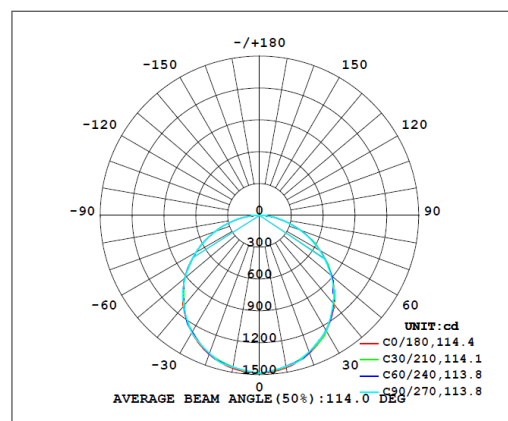

DISEÑO TÉCNICO (mm)

DIAGRAMA FOTOMÉTRICO

DIAGRAMA ILUMINACIÓN - DISTANCIA

DATOS LOGÍSTICOS

| Clave | Descripción | Pieza Caja | Peso (g) | EAN 10 | Dimensiones EAN10 (mm) | Peso EAN 10 (g) | EAN 40 | Dimensiones EAN40 (mm) | Peso EAN 40 (g) |
|-------|---------------------------------------|------------|----------|---------------|------------------------|-----------------|---------------|------------------------|-----------------|
| 89377 | LEDVANCE PANEL PFM 36W 300x1200 3000K | 5 | 1 553 | 4058075765696 | 330x1230x43 | 1833 | 4058075765702 | 355x1250x235 | 10065 |
| 89378 | LEDVANCE PANEL PFM 36W 300x1200 4000K | 5 | 1 553 | 4058075765719 | 330x1230x43 | 1833 | 4058075765726 | 355x1250x235 | 10065 |
| 89379 | LEDVANCE PANEL PFM 36W 300x1200 6500K | 5 | 1 553 | 4058075765733 | 330x1230x43 | 1833 | 4058075765740 | 355x1250x235 | 10065 |