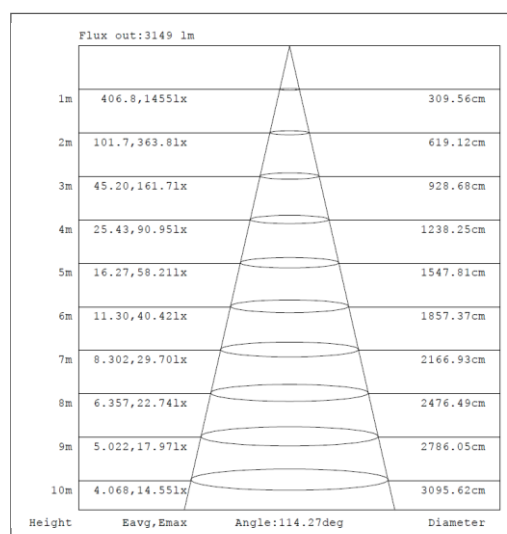

APLICACIONES

- Oficinas
- Pasillos
- Hospitales
- Establecimientos

≈30%↓
AHORRO DE
ENERGÍA

50 000 hrs
VIDA ÚTIL

5
AÑOS DE
GARANTÍA

NOM

ESPECIFICACIONES TÉCNICAS

| | |
|---------------------------------------|--------------------------------------|
| Potencia | 36 W |
| Equivalencia | 3 x fluor 14W T5 2 x fluor 32W T8 |
| Flujo Luminoso | 4 320 lm |
| Temperatura de Color | 3 000 K / 4 000 K / 6 500 K |
| Eficacia | 120 lm/W |
| Tensión Nominal | 100-277 V~ |
| Factor de Potencia | >0.90 |
| Índice de Protección | IP20 |
| Protección contra Impactos Mecánicos | IK02 |
| Ángulo de Apertura | 114° |
| Atenuable | No |
| Índice de Reproducción de Color (IRC) | >80 |
| Vida Útil | 50 000 h (L80B50@25°C) |
| Distorsión de Armónicas (THD) | <20% |
| Frecuencia | 50/60 Hz |
| Temperatura de Operación | -10°C ~ 45°C |
| Temperatura de Almacenaje | -20°C ~ 70°C |
| Garantía | 5 años |
| Material de la Luminaria | Aluminio |
| Material del Difusor | Poliestireno |

DISEÑO TÉCNICO (mm)

DIAGRAMA FOTOMÉTRICO

DIAGRAMA ILUMINACIÓN - DISTANCIA

DATOS LOGÍSTICOS

| Clave | Descripción | Pieza Caja | Peso (g) | EAN 10 | Dimensiones EAN10 (mm) | Peso EAN 10 (g) | EAN 40 | Dimensiones EAN40 (mm) | Peso EAN 40 (g) |
|-------|---------------------------------------|------------|----------|---------------|------------------------|-----------------|---------------|------------------------|-----------------|
| 89377 | LEDVANCE PANEL PFM 36W 300x1200 3000K | 5 | 1 553 | 4058075765696 | 330x1230x43 | 1833 | 4058075765702 | 355x1250x235 | 10065 |
| 89378 | LEDVANCE PANEL PFM 36W 300x1200 4000K | 5 | 1 553 | 4058075765719 | 330x1230x43 | 1833 | 4058075765726 | 355x1250x235 | 10065 |
| 89379 | LEDVANCE PANEL PFM 36W 300x1200 6500K | 5 | 1 553 | 4058075765733 | 330x1230x43 | 1833 | 4058075765740 | 355x1250x235 | 10065 |