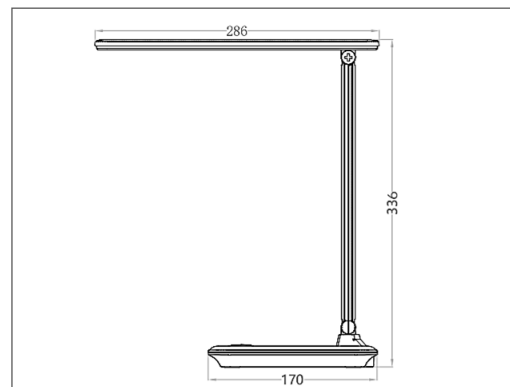

APLICACIONES

- Escritorios
- Recámaras
- Salas

ESPECIFICACIONES TÉCNICAS

Potencia	3 W
Flujo Luminoso	220 lm
Temperatura de Color	2 700 K – 6 500 K
Eficacia	73 lm/W
Tensión Nominal	5 V 
Factor de Potencia	>0.9
Índice de Protección	IP20
Ángulo de Rotación	Brazo 90° Cabezal 180°
Atenuable	Si 10% - 100%
Índice de Reproducción de Color (IRC)	>80
Vida Útil	10 000 h
Temperatura de Operación	-10°C ~ 45°C
Temperatura de Almacenaje	-25°C ~ 70°C
Garantía	1 año
Material de la Luminaria	Termoplástico ABS+PC
Cable	USB 1.2m

DISEÑO TÉCNICO (mm)

DATOS LOGÍSTICOS

Clave	Descripción	Pieza Caja	Peso (g)	EAN 10	Dimensiones EAN10 (mm)	Peso EAN 10 (g)	EAN 40	Dimensiones EAN40 (mm)	Peso EAN 40 (g)
88444	LEDVANCE DESKLUM 3W BK	16	461	4058075632967	125X60X343	565	4058075632974	504X244X347	18.45
88445	LEDVANCE DESKLUM 3W WT	16	461	4058075632981	125X60X343	565	4058075632998	504X244X347	18.45