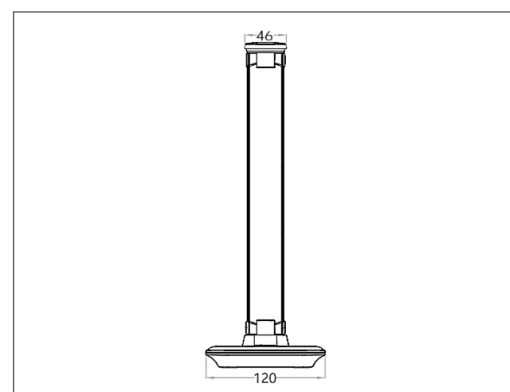

APLICACIONES

- Escritorios
- Recámaras
- Salas

ESPECIFICACIONES TÉCNICAS

Potencia	3 W
Flujo Luminoso	220 lm
Temperatura de Color	2 700 K – 6 500 K
Eficacia	73 lm/W
Tensión Nominal	5 V 
Factor de Potencia	>0.9
Índice de Protección	IP20
Ángulo de Rotación	Brazo 90° Cabezal 180°
Atenuable	Si 10% - 100%
Índice de Reproducción de Color (IRC)	>80
Vida Útil	10 000 h
Temperatura de Operación	-10°C ~ 45°C
Temperatura de Almacenaje	-25°C ~ 70°C
Garantía	1 año
Material de la Luminaria	Termoplástico ABS+PC
Cable	USB 1.2m

DISEÑO TÉCNICO (mm)

DATOS LOGÍSTICOS

Clave	Descripción	Pieza Caja	Peso (g)	EAN 10	Dimensiones EAN10 (mm)	Peso EAN 10 (g)	EAN 40	Dimensiones EAN40 (mm)	Peso EAN 40 (g)
88444	LEDVANCE DESKLUM 3W BK	16	461	4058075632967	125X60X343	565	4058075632974	504X244X347	18.45
88445	LEDVANCE DESKLUM 3W WT	16	461	4058075632981	125X60X343	565	4058075632998	504X244X347	18.45