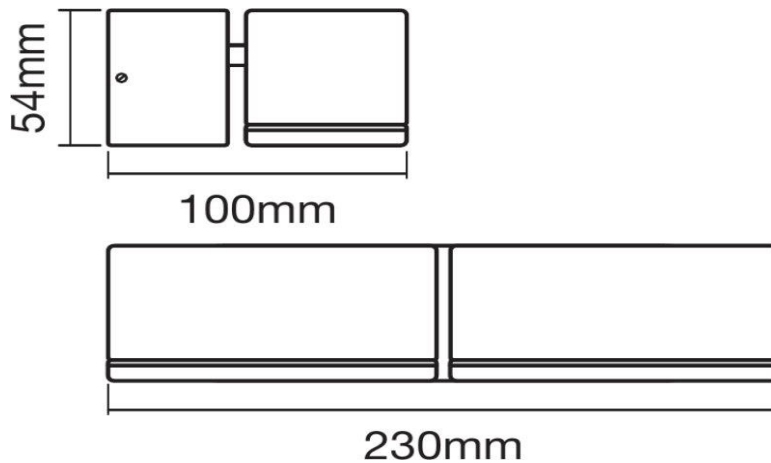

LEDVANCE

LEDVANCE® ENDURA STYLE MINI SPOT II 13W 100-277V 3000K

Beneficios

- ✓ Luminaria decorativa de LED
- ✓ Iluminación directa
- ✓ Soporte rotativo de 340°
- ✓ Fácil instalación
- ✓ Garantía de 5 años
- ✓ Certificación NOM

Potencia Nominal	13W
Tensión Nominal	100-277V
Flujo Luminoso	800 lm
Eficiencia	61 lm/W
Temperatura de Color	3000K
Índice de Reproducción de Color (IRC)	>80
Ángulo de Apertura	100°
Vida Útil	30.000h
Atenuable	No
Índice de Protección	IP44
Material	Aluminio con difusor de PMMA
Garantía	5 años
Mínima y Máxima Temperatura de Operación	-20° ~ +40°
Factor de Potencia	>0.9

Dimensiones

Datos del Producto

Clave	Descripción	Pieza Caja	Peso (g)	EAN 10	Dimensiones EAN10 (mm)	Peso EAN 10 (g)	EAN 40	Dimensiones EAN40 (mm)	Peso EAN 40 (g)
86879	ENDURA® STYLE Mini Spot II 13W DG	6	750	405807530 5519	115x302x148	930	405807530 5526	320x310x365	5924