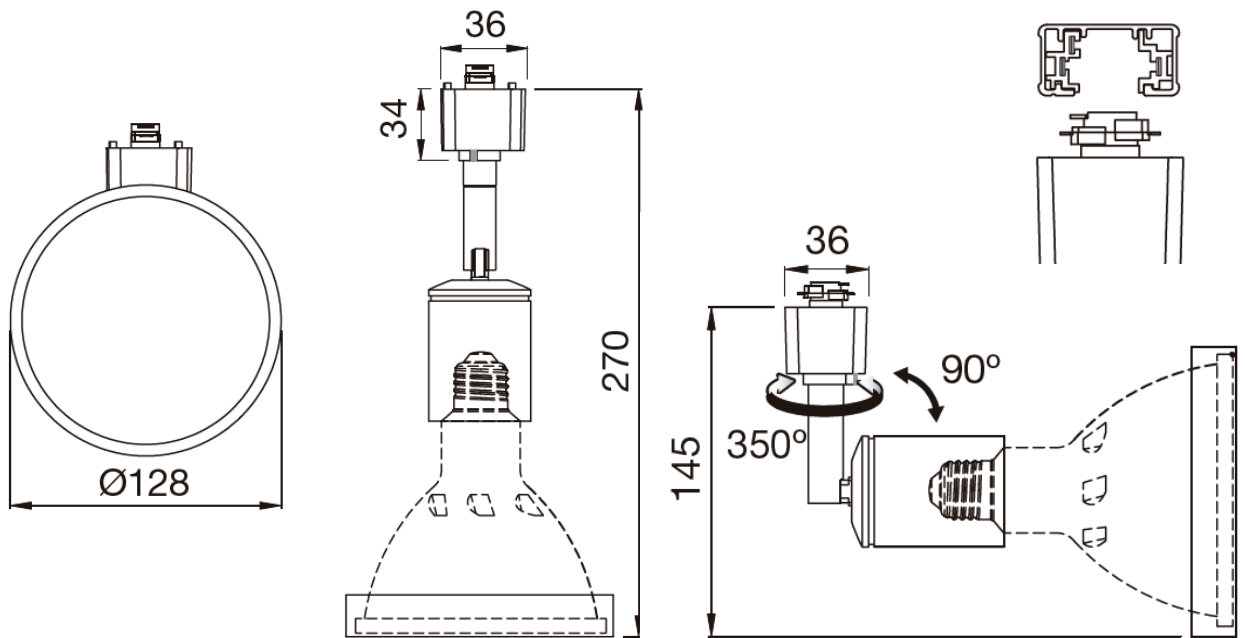

Aplicaciones

Establecimientos

Pasillos

Oficinas

Mobiliario

Características del Producto

Tipo de Material	Aluminio
Potencia Max.	16W
Rango de Tensión	100 – 240 V~
Corriente	144-62 mA
Índice de Protección	IP20
Garantía	3 años
Tipo de Alimentación	3 Vías
Mínima y Máxima Temperatura de Operación	-20° ~ +40°
Mínima y Máxima Temperatura de Almacenaje	-20° ~ +85°

Dimensiones

Datos del Producto

Clave	Descripción	Pieza Caja	Peso (g)	EAN 10	Dimensiones EAN10 (cm)	Peso EAN 10 (g)	EAN 40	Dimensiones EAN40 (cm)	Peso EAN 40 (g)
86644	LEDVANCE TRACKLIGHT PAR38 E27 BLACK	12	280	405807517 2036	140x140x85	310	405807517 2043	300x300x280	4500
86645	LEDVANCE TRACKLIGHT PAR38 E27 WHITE	12	280	405807517 2050	140x140x85	310	405807517 2067	300x300x280	4500