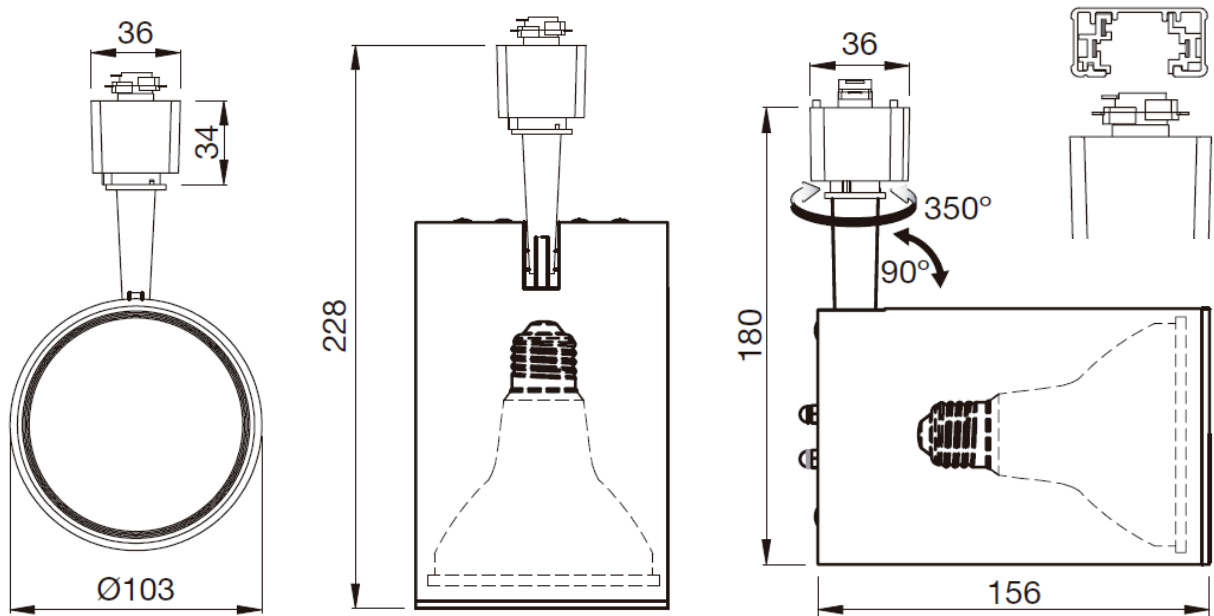

## Características del Producto

Tipo de Material	Aluminio
Potencia Max.	31W
Rango de Tensión	100 – 277 V~
Corriente	290-129 mA
Índice de Protección	IP20
Garantía	3 años
Tipo de Alimentación	3 Vías
Mínima y Máxima Temperatura de Operación	-20° ~ +40°
Mínima y Máxima Temperatura de Almacenaje	-20° ~ +85°

## Dimensiones

## Datos del Producto

Clave	Descripción	Pieza Caja	Peso (g)	EAN 10	Dimensiones EAN10 (cm)	Peso EAN 10 (g)	EAN 40	Dimensiones EAN40 (cm)	Peso EAN 40 (g)
86640	LEDVANCE TRACKLIGHT PAR30 E27 BLACK	12	435	405807517 0360	107x107x250	510	405807517 0377	450x340x275	6800
86641	LEDVANCE TRACKLIGHT PAR30 E27 WHITE	12	435	405807517 0421	107x107x250	510	405807517 0438	450x340x275	6800