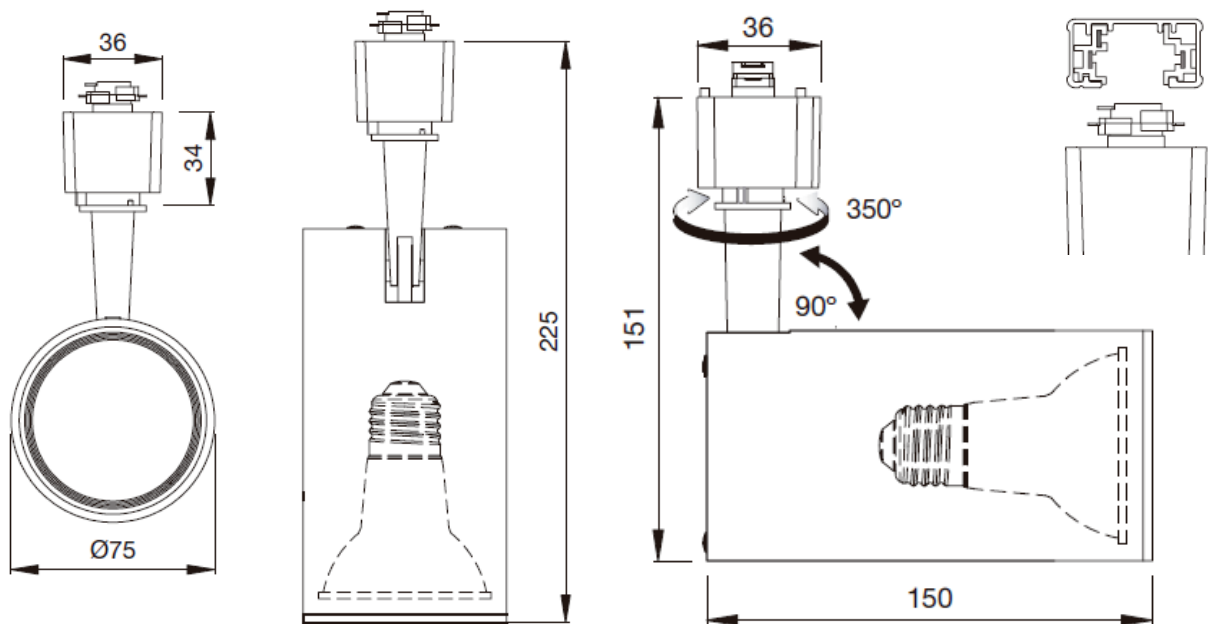

Aplicaciones

Establecimientos

Pasillos

Oficinas

Mobiliario

Características del Producto

Tipo de Material	Aluminio
Potencia Max.	7W
Rango de Tensión	100 – 240 V~
Corriente	68-34 mA
Índice de Protección	IP20
Garantía	3 años
Tipo de Alimentación	3 Vías
Mínima y Máxima Temperatura de Operación	-20° ~ +40°
Mínima y Máxima Temperatura de Almacenaje	-20° ~ +85°

Dimensiones

Datos del Producto

Clave	Descripción	Pieza Caja	Peso (g)	EAN 10	Dimensiones EAN10 (cm)	Peso EAN 10 (g)	EAN 40	Dimensiones EAN40 (cm)	Peso EAN 40 (g)
86638	LEDVANCE TRACKLIGHT PAR20 E27 BLACK	12	350	405807517 0285	80X80X245	400	405807517 0292	340x260x270	5200
86639	LEDVANCE TRACKLIGHT PAR20 E27 WHITE	12	350	405807517 0322	80X80X245	400	405807517 0339	340x260x270	5200